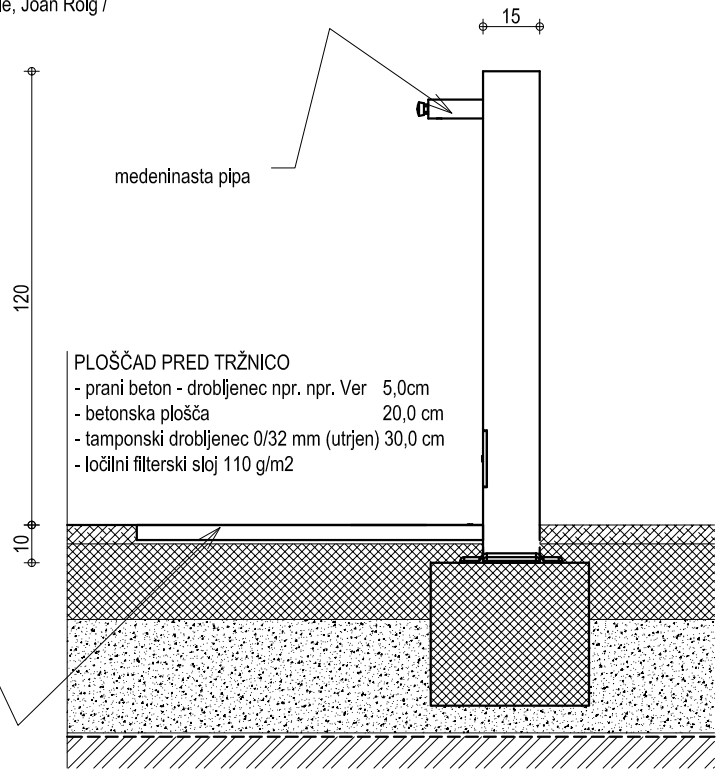

POGLED

pitnik "atlantida", iz litega železa,  
prašno barvan v RAL 7024,  
kot npr.: Eric Battle, Joan Roig /  
Santa & Cole

PREREZ

PLOŠČAD PRED TRŽNICO  
- prani beton - drobljenec npr. npr. Ver 5,0cm  
- betonska plošča 20,0 cm  
- tamponski drobljenec 0/32 mm (utrjen) 30,0 cm  
- ločilni filterski sloj 110 g/m2

odtočna  
litoželezna  
rešetka

TLORIS

mapa: A-15/16	merilo: 1:20	naslov lista: Načrt pitnika	št.lista: OP.04
------------------	-----------------	--------------------------------	--------------------