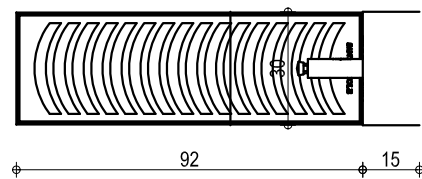

POGLED

pitnik "atlantida", iz litega železa,  
prašno barvan v RAL 7024,  
kot npr.: Eric Battle, Joan Roig /  
Santa & Cole

PREREZ

PLOŠČAD PRED TRŽNICO  
- prani beton - drobljenec npr. npr. Ver 5,0cm  
- betonska plošča 20,0 cm  
- tamponski drobljenec 0/32 mm (utrjen) 30,0 cm  
- ločilni filterski sloj 110 g/m2

odtočna  
litoželezna  
rešetka

TLORIS

mapa: A-15/16	merilo: 1:20	naslov lista: Načrt pitnika	št.lista: OP.04
------------------	-----------------	--------------------------------	--------------------