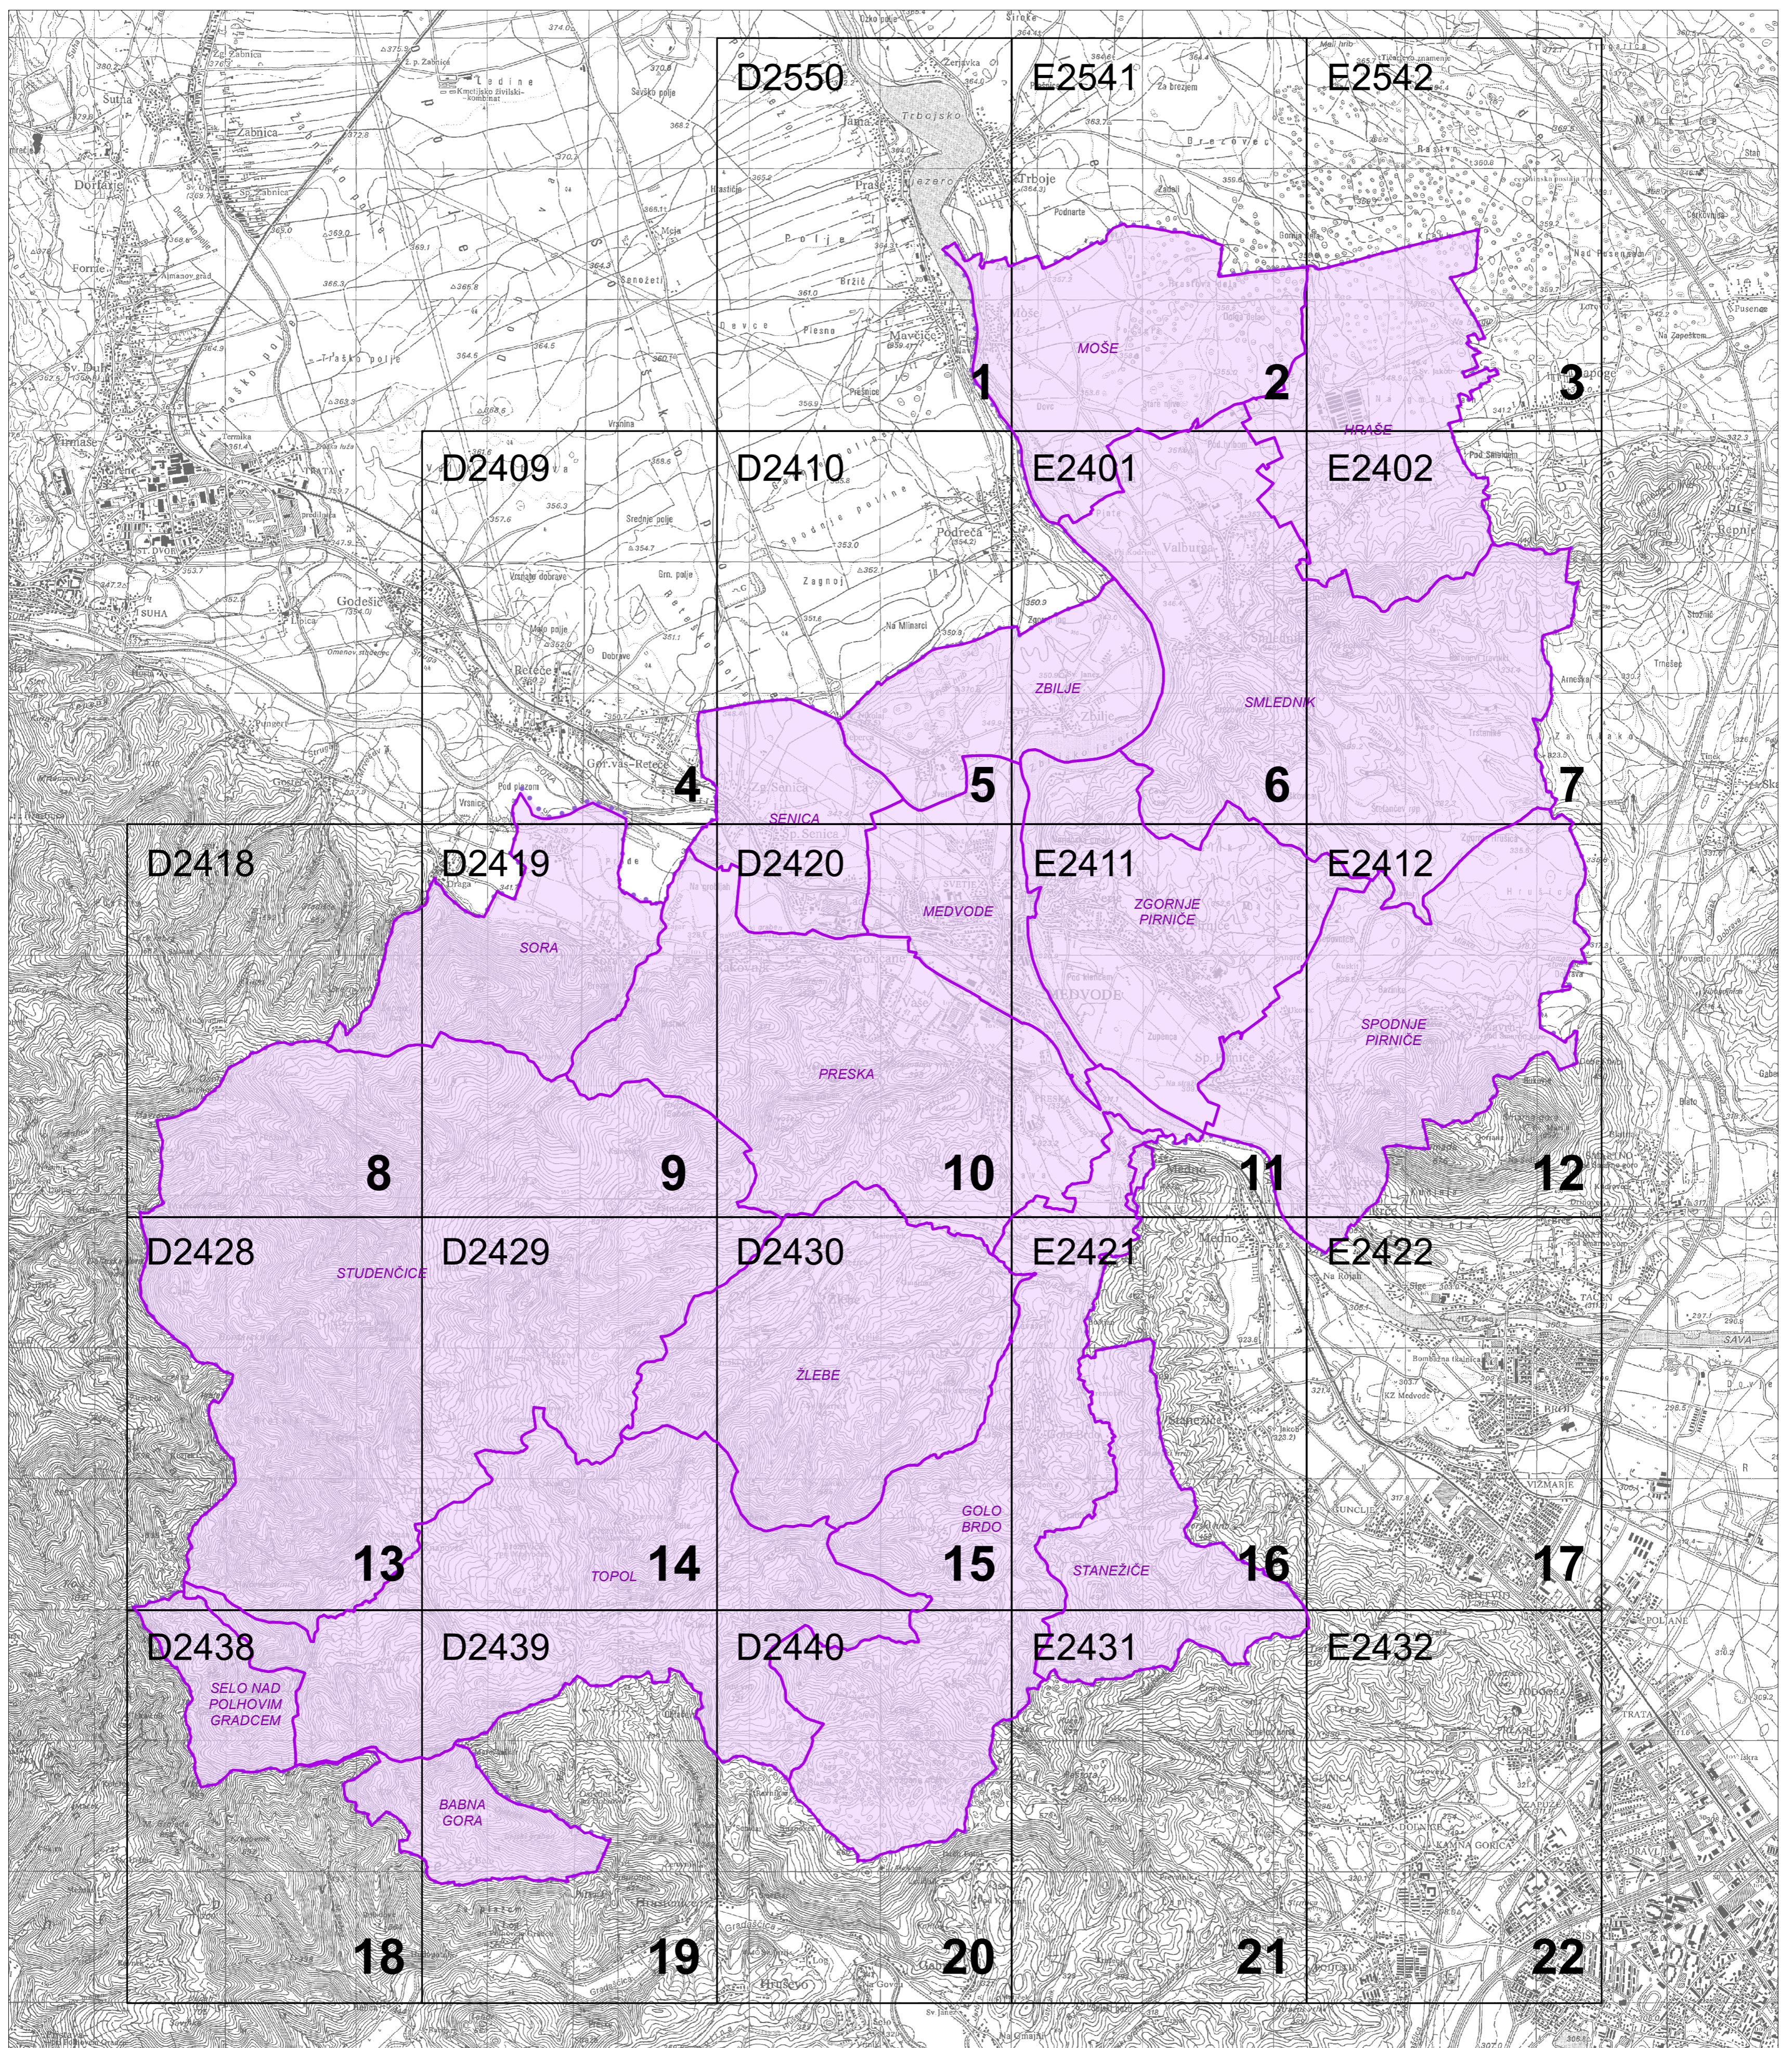

1. PREGLEDNA KARTA OBČINE MEDVODE Z RAZDELITVIJO NA LISTE

Vir: DTK25, GURS, avgust 1996
meje KO, meje občin, GURS, julij 2015

M = 1 : 30 000

Legenda:

- območje občine
- katastrska občina
- meja občine
- pregled mreže listov kart v merilu 1 : 5 000