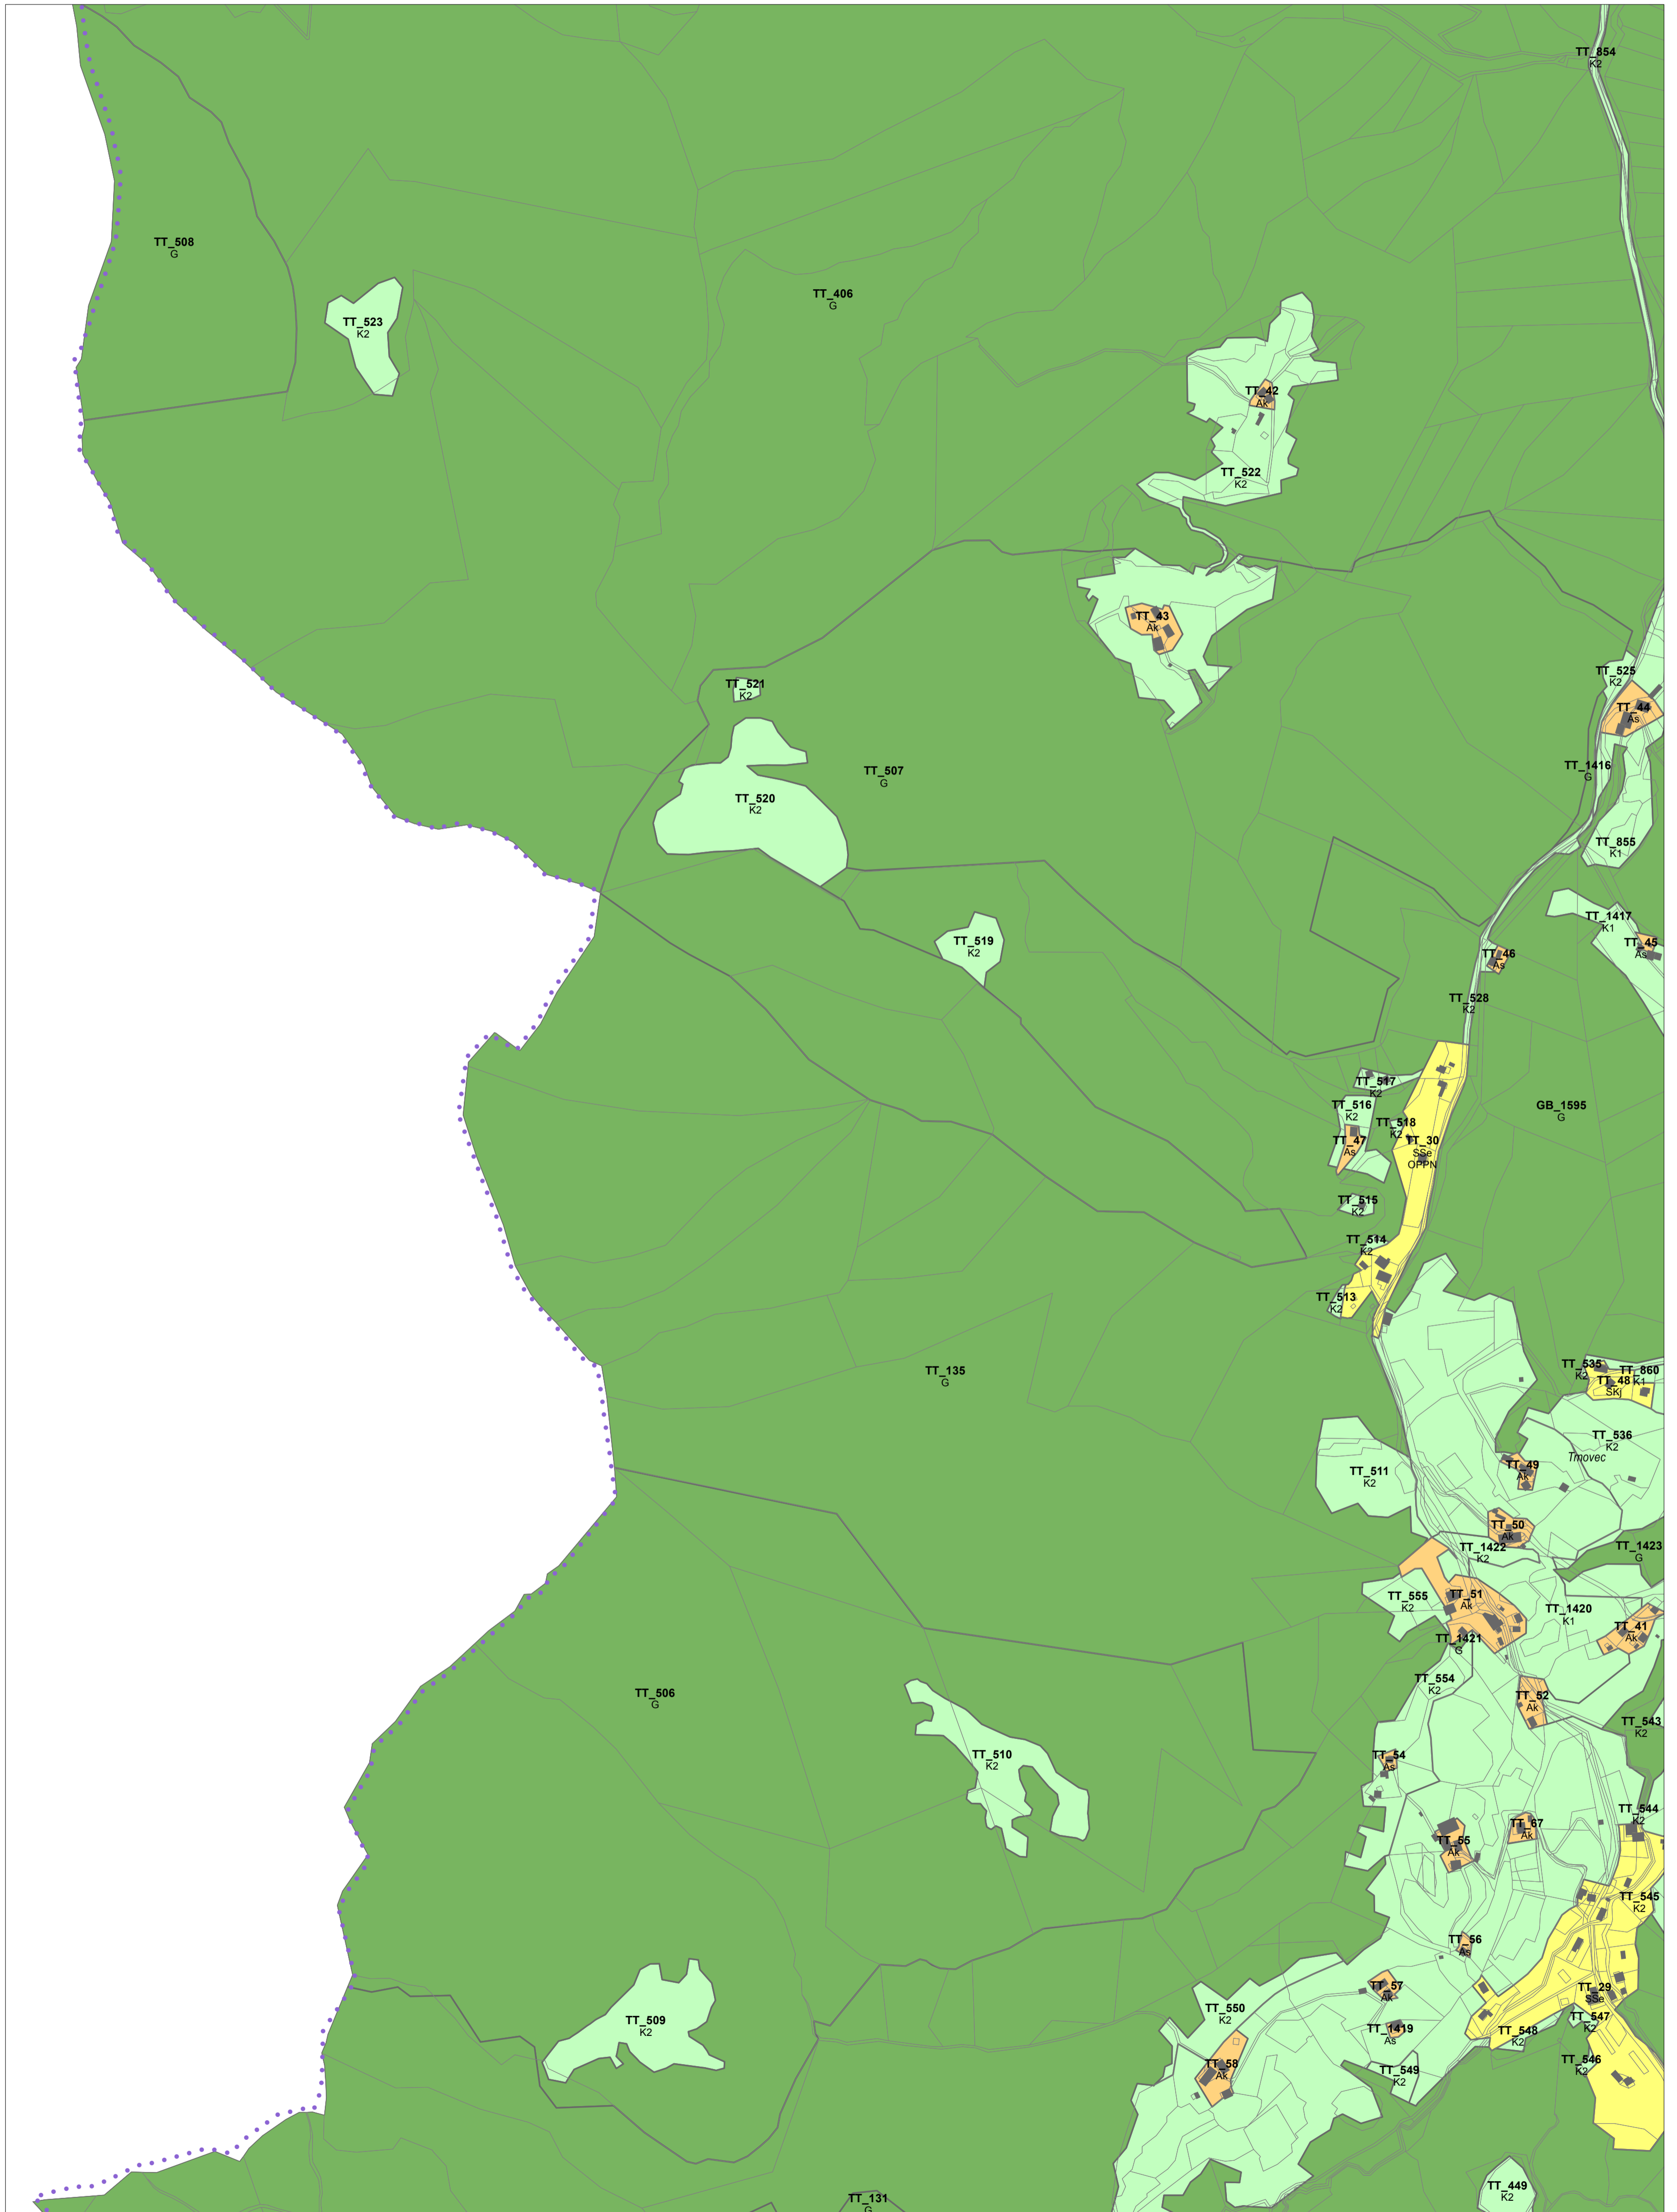

OBČINA MEDVODE D2550

Podloga: Digitalni katastrski načrt, 2013, GURS

M = 1 : 5000

OBČINA MEDVODE E2541

0 50m 100m 200m

Podloga: Digitalni katastrski načrt, 2013, GURS

M = 1 : 5000

03

0 50m 100m 200m

Podloga: Digitalni katastrski načrt, 2013, GURS

M = 1 : 5000

0 50m 100m 200m

Podloga: Digitalni katastrski načrt, 2013, GURS

M = 1 : 5000

OBČINA MEDVODE D2418

Podloga: Digitalni katastrski načrt, 2013, GURS

M = 1 : 5000

0 50m 100m 200m

Podloga: Digitalni katastrski načrt, 2013, GURS

M = 1 : 5000

12

OBČINA MEDVODE E2412

0 50m 100m 200m

Podloga: Digitalni katastrski načrt, 2013, GURS

M = 1 : 5000

0 50m 100m 200m

Podloga: Digitalni katastrski načrt, 2013, GURS

M = 1 : 5000

OBČINA MEDVODE D2430

Podloga: Digitalni katastrski načrt, 2013, GURS

M = 1 : 5000

0 50m 100m 200m