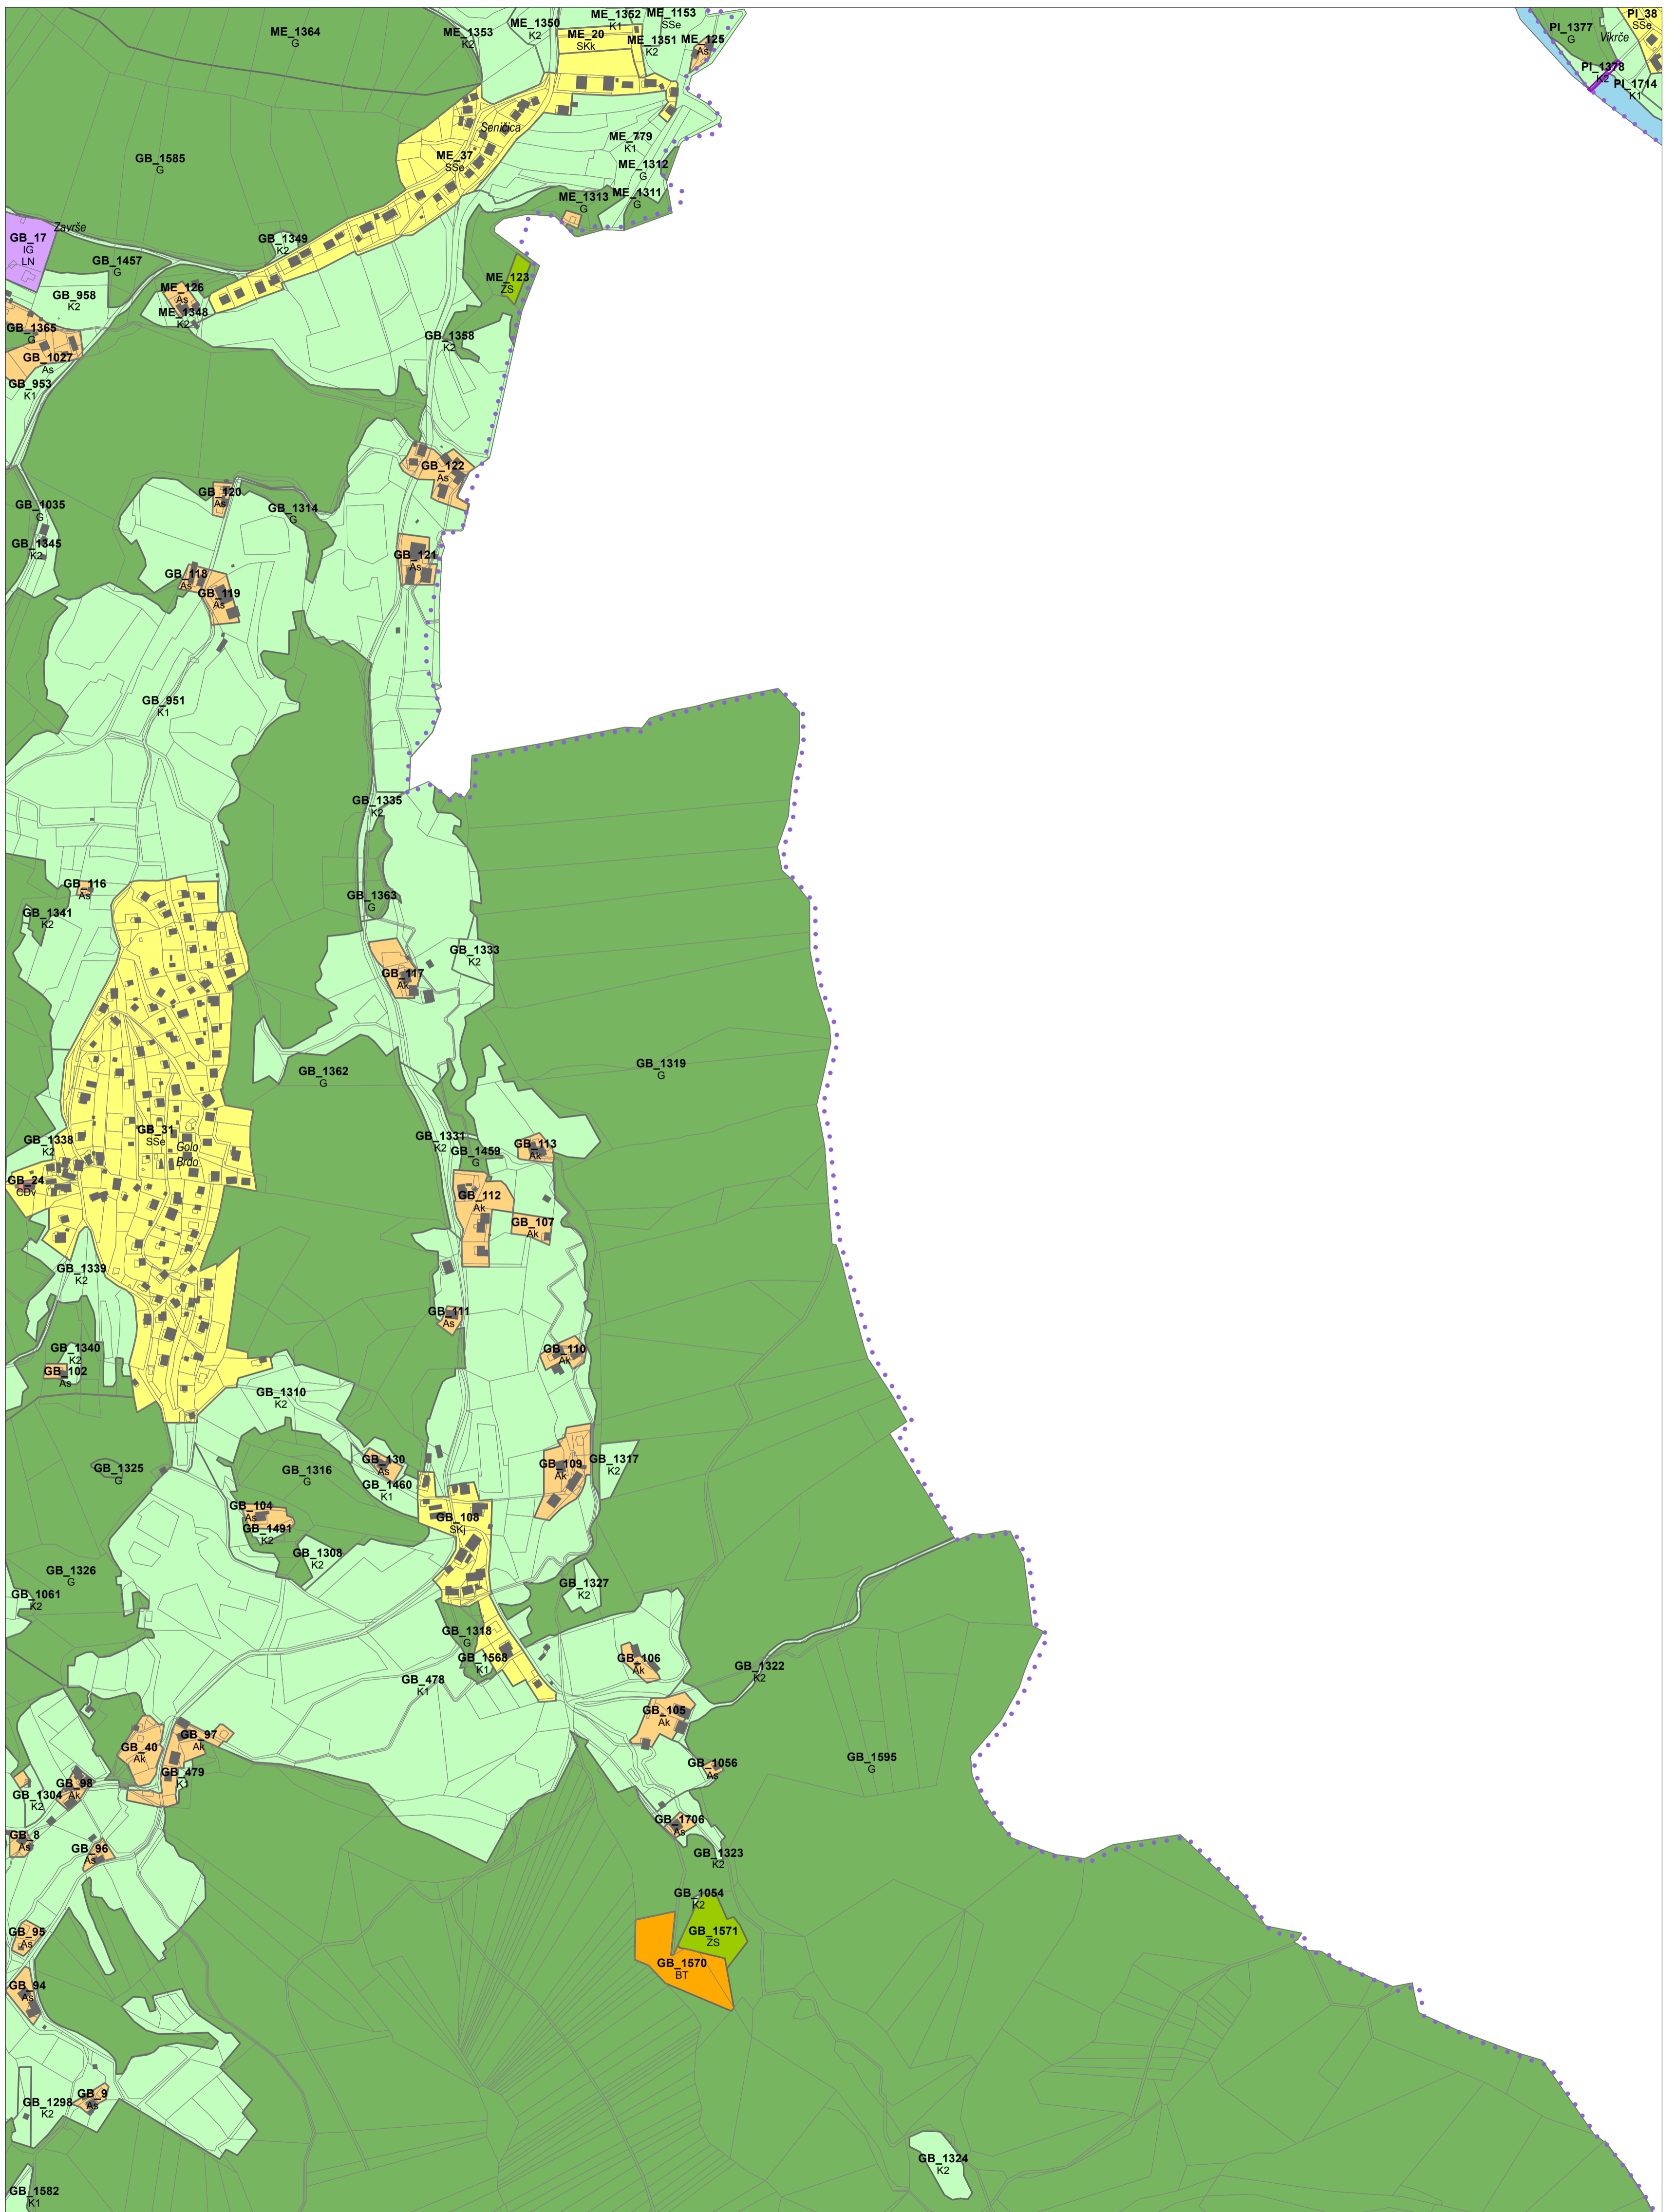

OBČINA MEDVODE D2550

Podloga: Digitalni katastrski načrt, 2013, GURS

M = 1 : 5000

OBČINA MEDVODE E2541

0 50m 100m 200m

Podloga: Digitalni katastrski načrt, 2013, GURS

M = 1 : 5000

03

0 50m 100m 200m

Podloga: Digitalni katastrski načrt, 2013, GURS

M = 1 : 5000

0 50m 100m 200m

Podloga: Digitalni katastrski načrt, 2013, GURS

M = 1 : 5000

OBČINA MEDVODE D2418

Podloga: Digitalni katastrski načrt, 2013, GURS

M = 1 : 5000

0 50m 100m 200m

Podloga: Digitalni katastrski načrt, 2013, GURS

M = 1 : 5000

12

OBČINA MEDVODE E2412

0 50m 100m 200m

Podloga: Digitalni katastrski načrt, 2013, GURS

M = 1 : 5000

0 50m 100m 200m

Podloga: Digitalni katastrski načrt, 2013, GURS

M = 1 : 5000

OBČINA MEDVODE D2430

Podloga: Digitalni katastrski načrt, 2013, GURS

M = 1 : 5000

0 50m 100m 200m