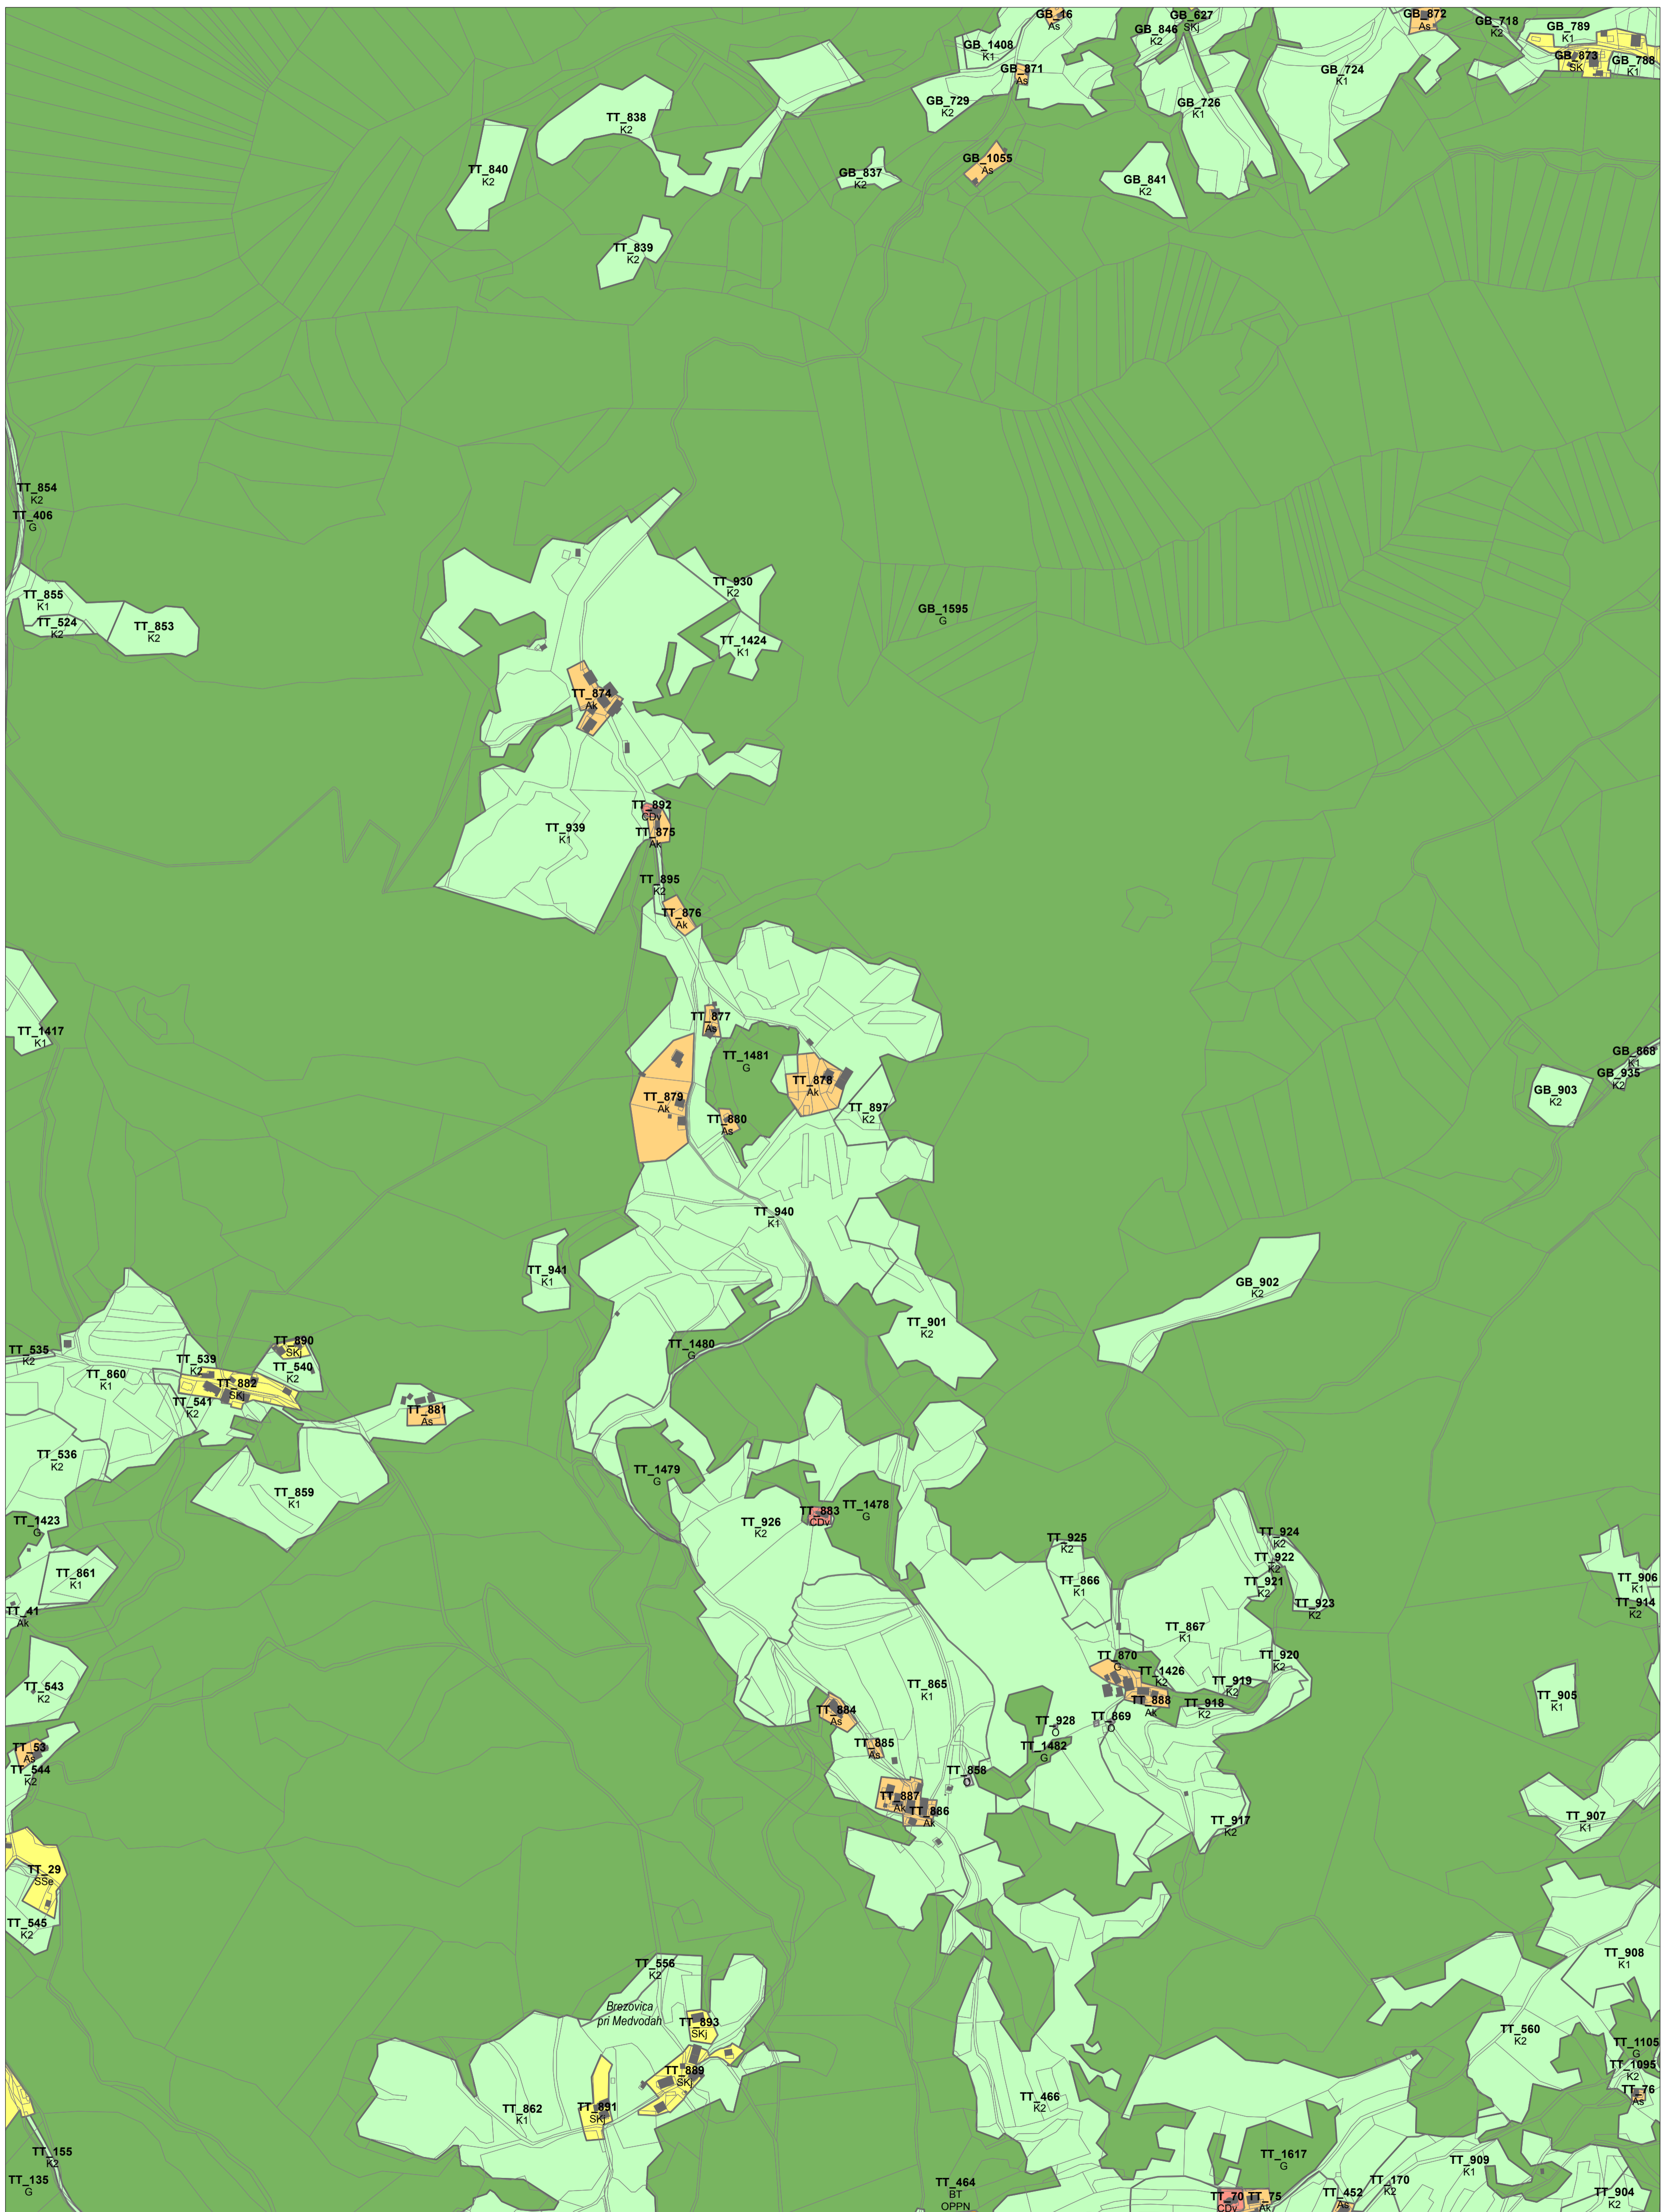

OBČINA MEDVODE D2550

Podloga: Digitalni katastrski načrt, 2013, GURS

M = 1 : 5000

OBČINA MEDVODE E2541

0 50m 100m 200m

Podloga: Digitalni katastrski načrt, 2013, GURS

M = 1 : 5000

03

0 50m 100m 200m

Podloga: Digitalni katastrski načrt, 2013, GURS

M = 1 : 5000

0 50m 100m 200m

Podloga: Digitalni katastrski načrt, 2013, GURS

M = 1 : 5000

OBČINA MEDVODE D2418

Podloga: Digitalni katastrski načrt, 2013, GURS

M = 1 : 5000

0 50m 100m 200m

Podloga: Digitalni katastrski načrt, 2013, GURS

M = 1 : 5000

12

OBČINA MEDVODE E2412

0 50m 100m 200m

Podloga: Digitalni katastrski načrt, 2013, GURS

M = 1 : 5000

0 50m 100m 200m

Podloga: Digitalni katastrski načrt, 2013, GURS

M = 1 : 5000

OBČINA MEDVODE D2430

Podloga: Digitalni katastrski načrt, 2013, GURS

M = 1 : 5000

0 50m 100m 200m