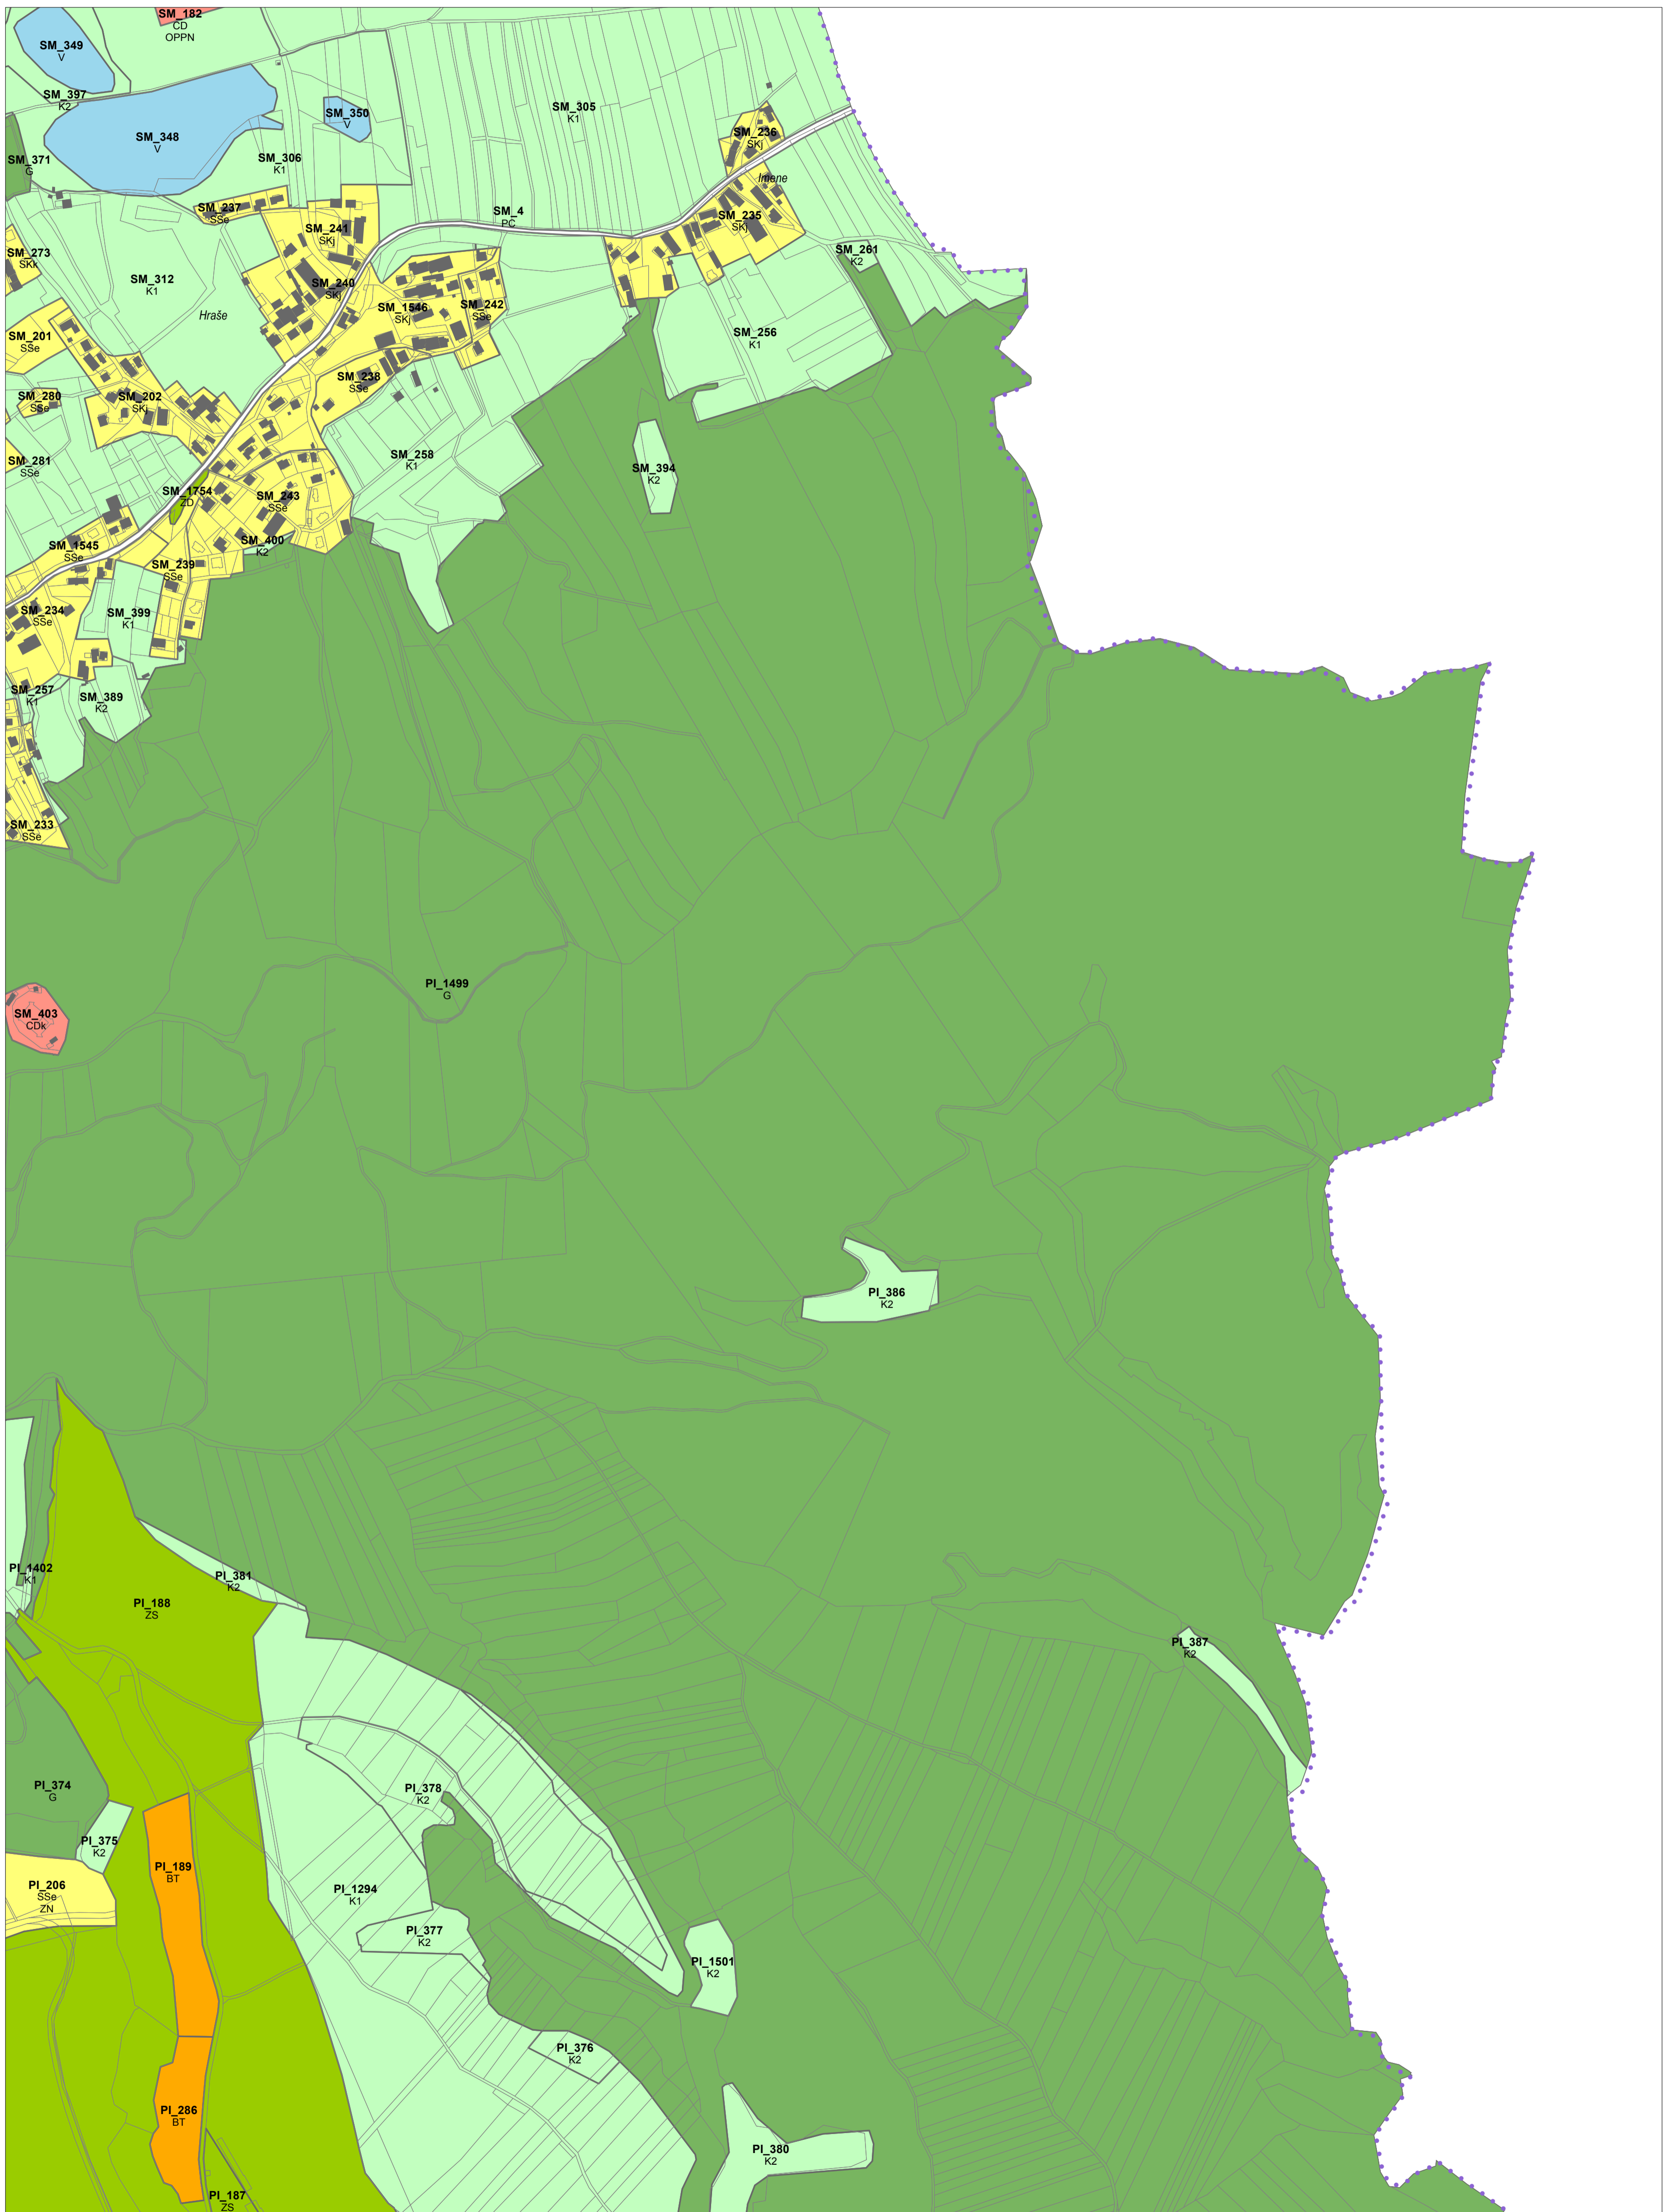

OBČINA MEDVODE D2550

Podloga: Digitalni katastrski načrt, 2013, GURS

M = 1 : 5000

OBČINA MEDVODE E2541

0 50m 100m 200m

Podloga: Digitalni katastrski načrt, 2013, GURS

M = 1 : 5000

03

0 50m 100m 200m

Podloga: Digitalni katastrski načrt, 2013, GURS

M = 1 : 5000

0 50m 100m 200m

Podloga: Digitalni katastrski načrt, 2013, GURS

M = 1 : 5000

OBČINA MEDVODE D2418

Podloga: Digitalni katastrski načrt, 2013, GURS

M = 1 : 5000

OBČINA MEDVODE D2420

0 50m 100m 200m

Podloga: Digitalni katastrski načrt, 2013, GURS

M = 1 : 5000

OBČINA MEDVODE E2411

0 50m 100m 200m

Podloga: Digitalni katastrski načrt, 2013, GURS

M = 1 : 5000

0 50m 100m 200m

Podloga: Digitalni katastrski načrt, 2013, GURS

M = 1 : 5000

12

OBČINA MEDVODE E2412

0 50m 100m 200m

Podloga: Digitalni katastrski načrt, 2013, GURS