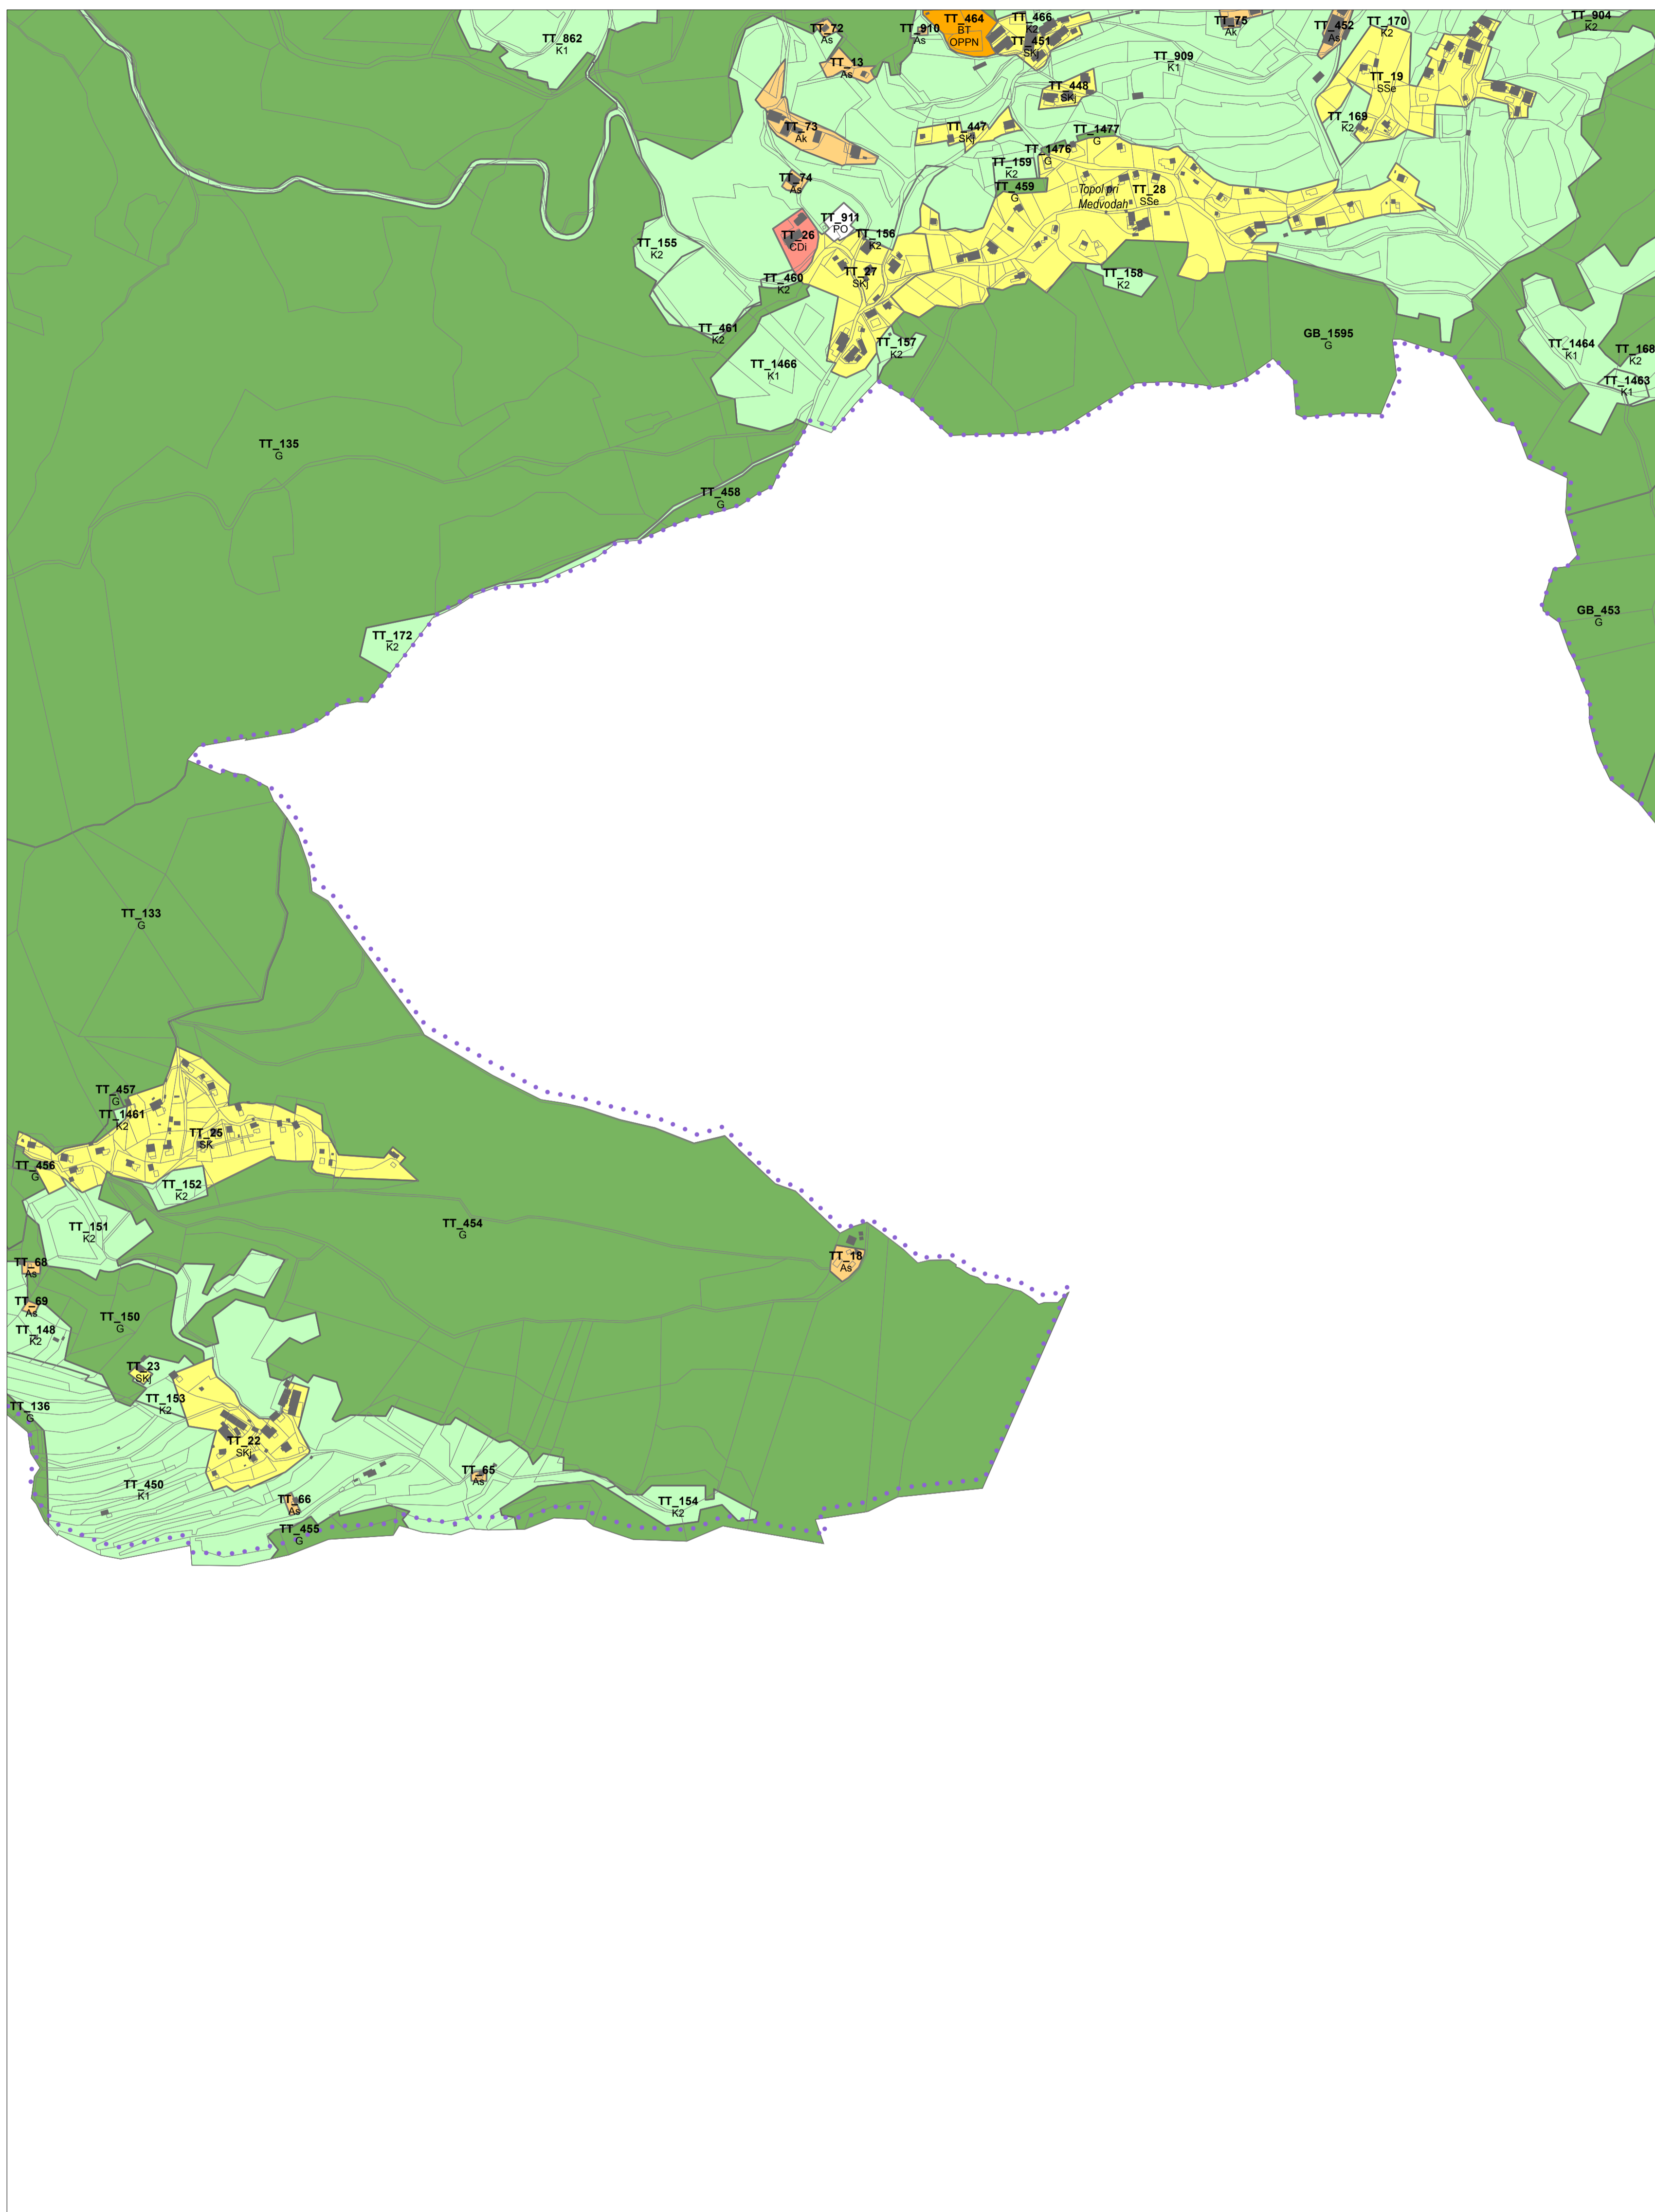

OBČINA MEDVODE D2439

Podloga: Digitalni katastrski načrt, 2013, GURS

M = 1 : 5000