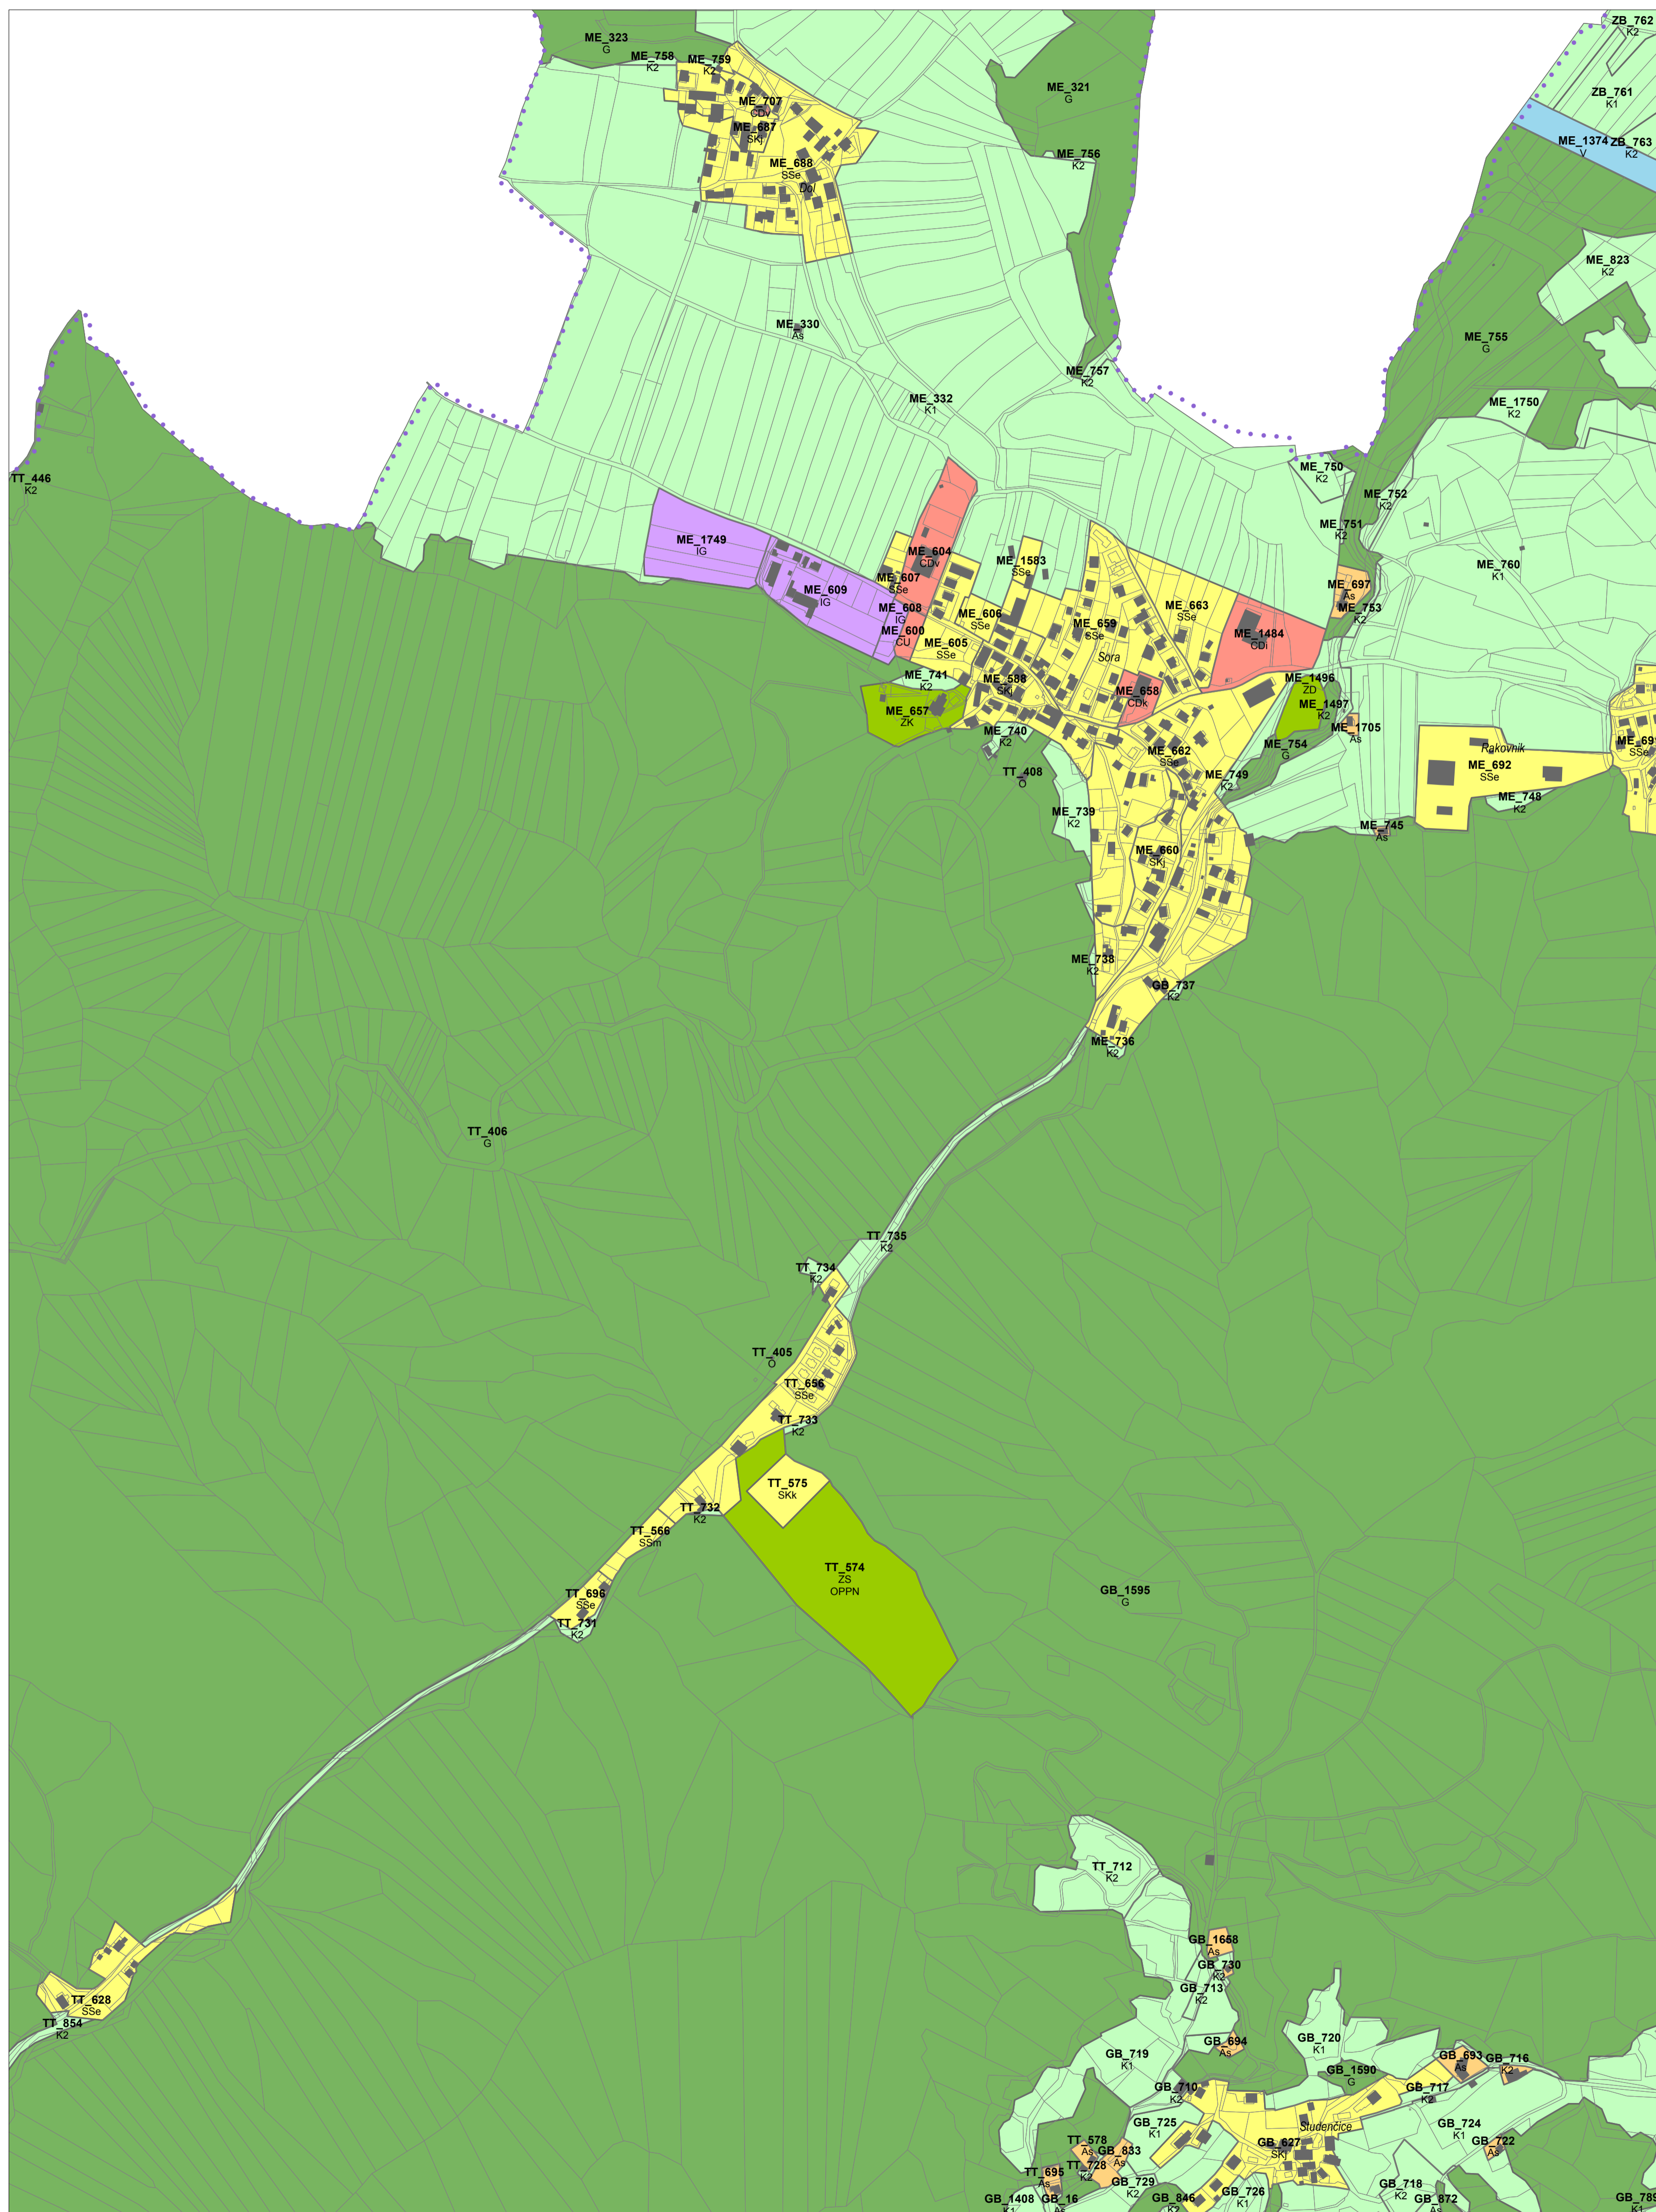

OBČINA MEDVODE D2550

Podloga: Digitalni katastrski načrt, 2013, GURS

M = 1 : 5000

OBČINA MEDVODE E2541

0 50m 100m 200m

Podloga: Digitalni katastrski načrt, 2013, GURS

M = 1 : 5000

03

0 50m 100m 200m

Podloga: Digitalni katastrski načrt, 2013, GURS

M = 1 : 5000

0 50m 100m 200m

Podloga: Digitalni katastrski načrt, 2013, GURS

M = 1 : 5000

OBČINA MEDVODE D2418

Podloga: Digitalni katastrski načrt, 2013, GURS

M = 1 : 5000

OBČINA MEDVODE D2420

0 50m 100m 200m

Podloga: Digitalni katastrski načrt, 2013, GURS

M = 1 : 5000

OBČINA MEDVODE E2411

0 50m 100m 200m

Podloga: Digitalni katastrski načrt, 2013, GURS

M = 1 : 5000

0 50m 100m 200m

Podloga: Digitalni katastrski načrt, 2013, GURS

M = 1 : 5000

12

OBČINA MEDVODE E2412

0 50m 100m 200m

Podloga: Digitalni katastrski načrt, 2013, GURS