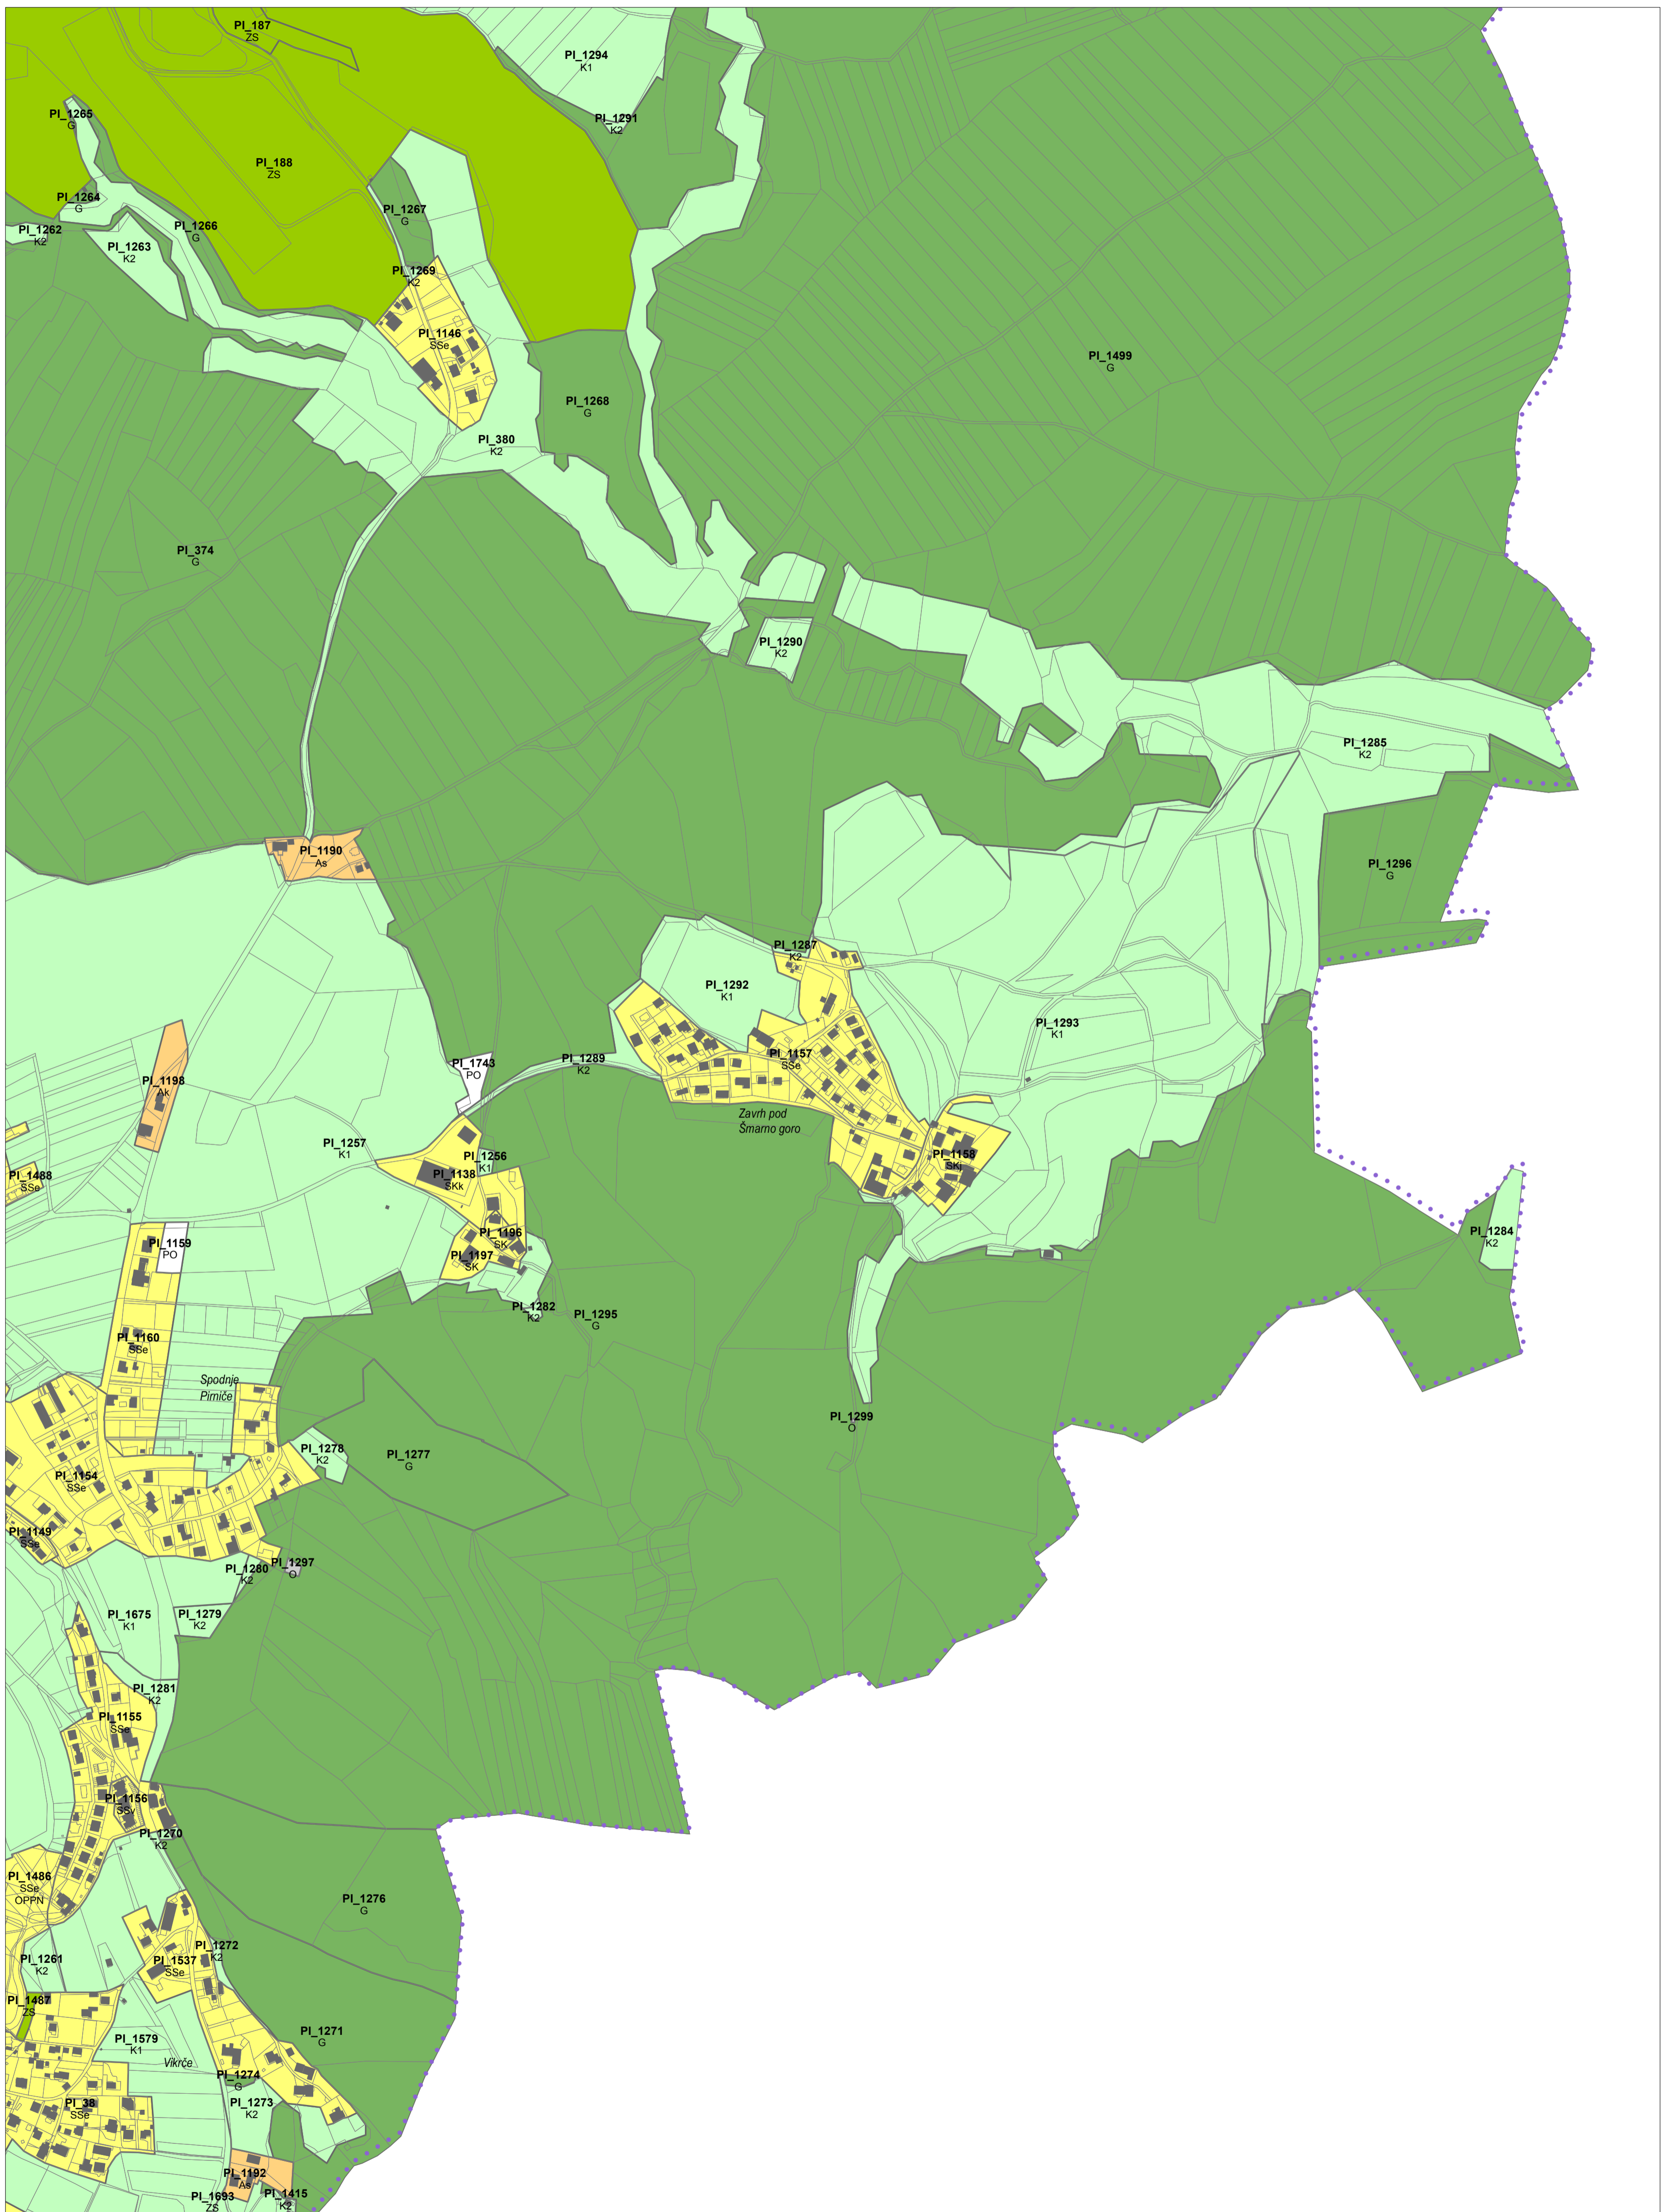

OBČINA MEDVODE D2550

Podloga: Digitalni katastrski načrt, 2013, GURS

M = 1 : 5000

OBČINA MEDVODE E2541

0 50m 100m 200m

Podloga: Digitalni katastrski načrt, 2013, GURS

M = 1 : 5000

03

0 50m 100m 200m

Podloga: Digitalni katastrski načrt, 2013, GURS

M = 1 : 5000

0 50m 100m 200m

Podloga: Digitalni katastrski načrt, 2013, GURS

M = 1 : 5000

OBČINA MEDVODE D2418

Podloga: Digitalni katastrski načrt, 2013, GURS

M = 1 : 5000

OBČINA MEDVODE D2420

0 50m 100m 200m

Podloga: Digitalni katastrski načrt, 2013, GURS

M = 1 : 5000

OBČINA MEDVODE E2411

0 50m 100m 200m

Podloga: Digitalni katastrski načrt, 2013, GURS

M = 1 : 5000

0 50m 100m 200m

Podloga: Digitalni katastrski načrt, 2013, GURS

M = 1 : 5000

12

OBČINA MEDVODE E2412

0 50m 100m 200m

Podloga: Digitalni katastrski načrt, 2013, GURS