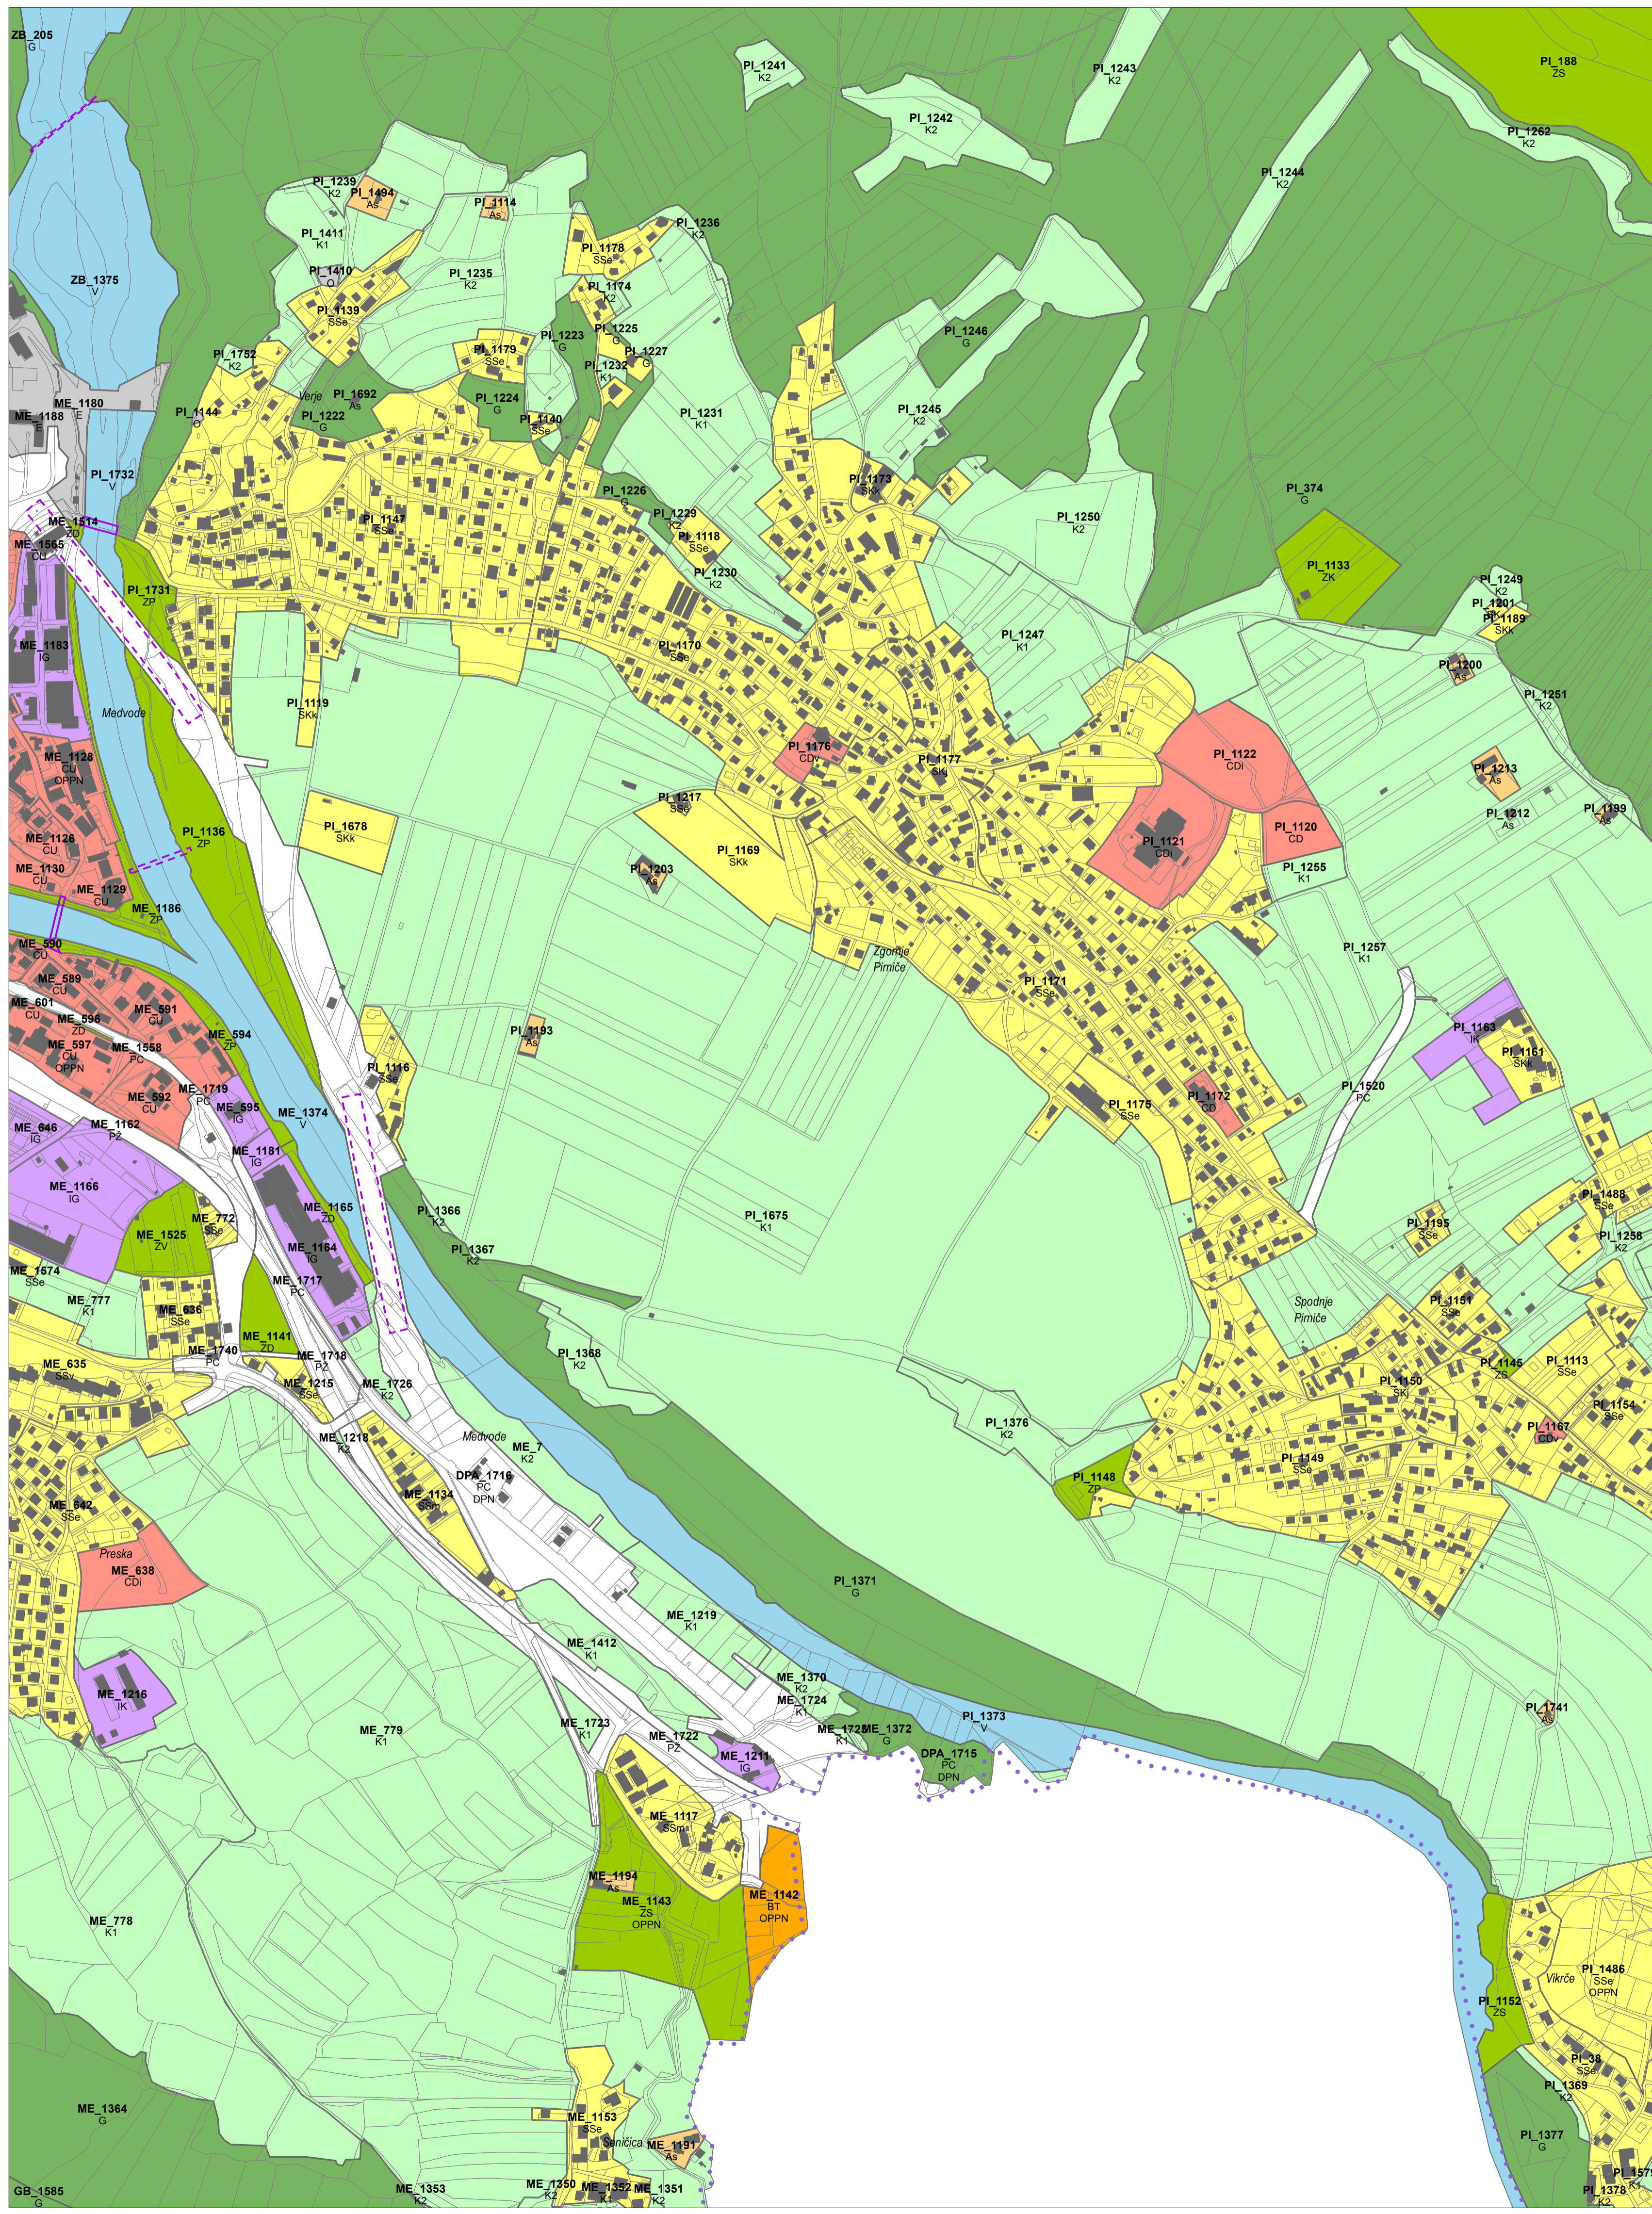

OBČINA MEDVODE D2550

Podloga: Digitalni katastrski načrt, 2013, GURS

M = 1 : 5000

OBČINA MEDVODE E2541

0 50m 100m 200m

Podloga: Digitalni katastrski načrt, 2013, GURS

M = 1 : 5000

03

0 50m 100m 200m

Podloga: Digitalni katastrski načrt, 2013, GURS

M = 1 : 5000

0 50m 100m 200m

Podloga: Digitalni katastrski načrt, 2013, GURS

M = 1 : 5000

OBČINA MEDVODE D2418

Podloga: Digitalni katastrski načrt, 2013, GURS

M = 1 : 5000

OBČINA MEDVODE D2420

0 50m 100m 200m

Podloga: Digitalni katastrski načrt, 2013, GURS

M = 1 : 5000

OBČINA MEDVODE E2411

0 50m 100m 200m

Podloga: Digitalni katastrski načrt, 2013, GURS

M = 1 : 5000

0 50m 100m 200m

Podloga: Digitalni katastrski načrt, 2013, GURS

M = 1 : 5000

12

OBČINA MEDVODE E2412

0 50m 100m 200m

Podloga: Digitalni katastrski načrt, 2013, GURS