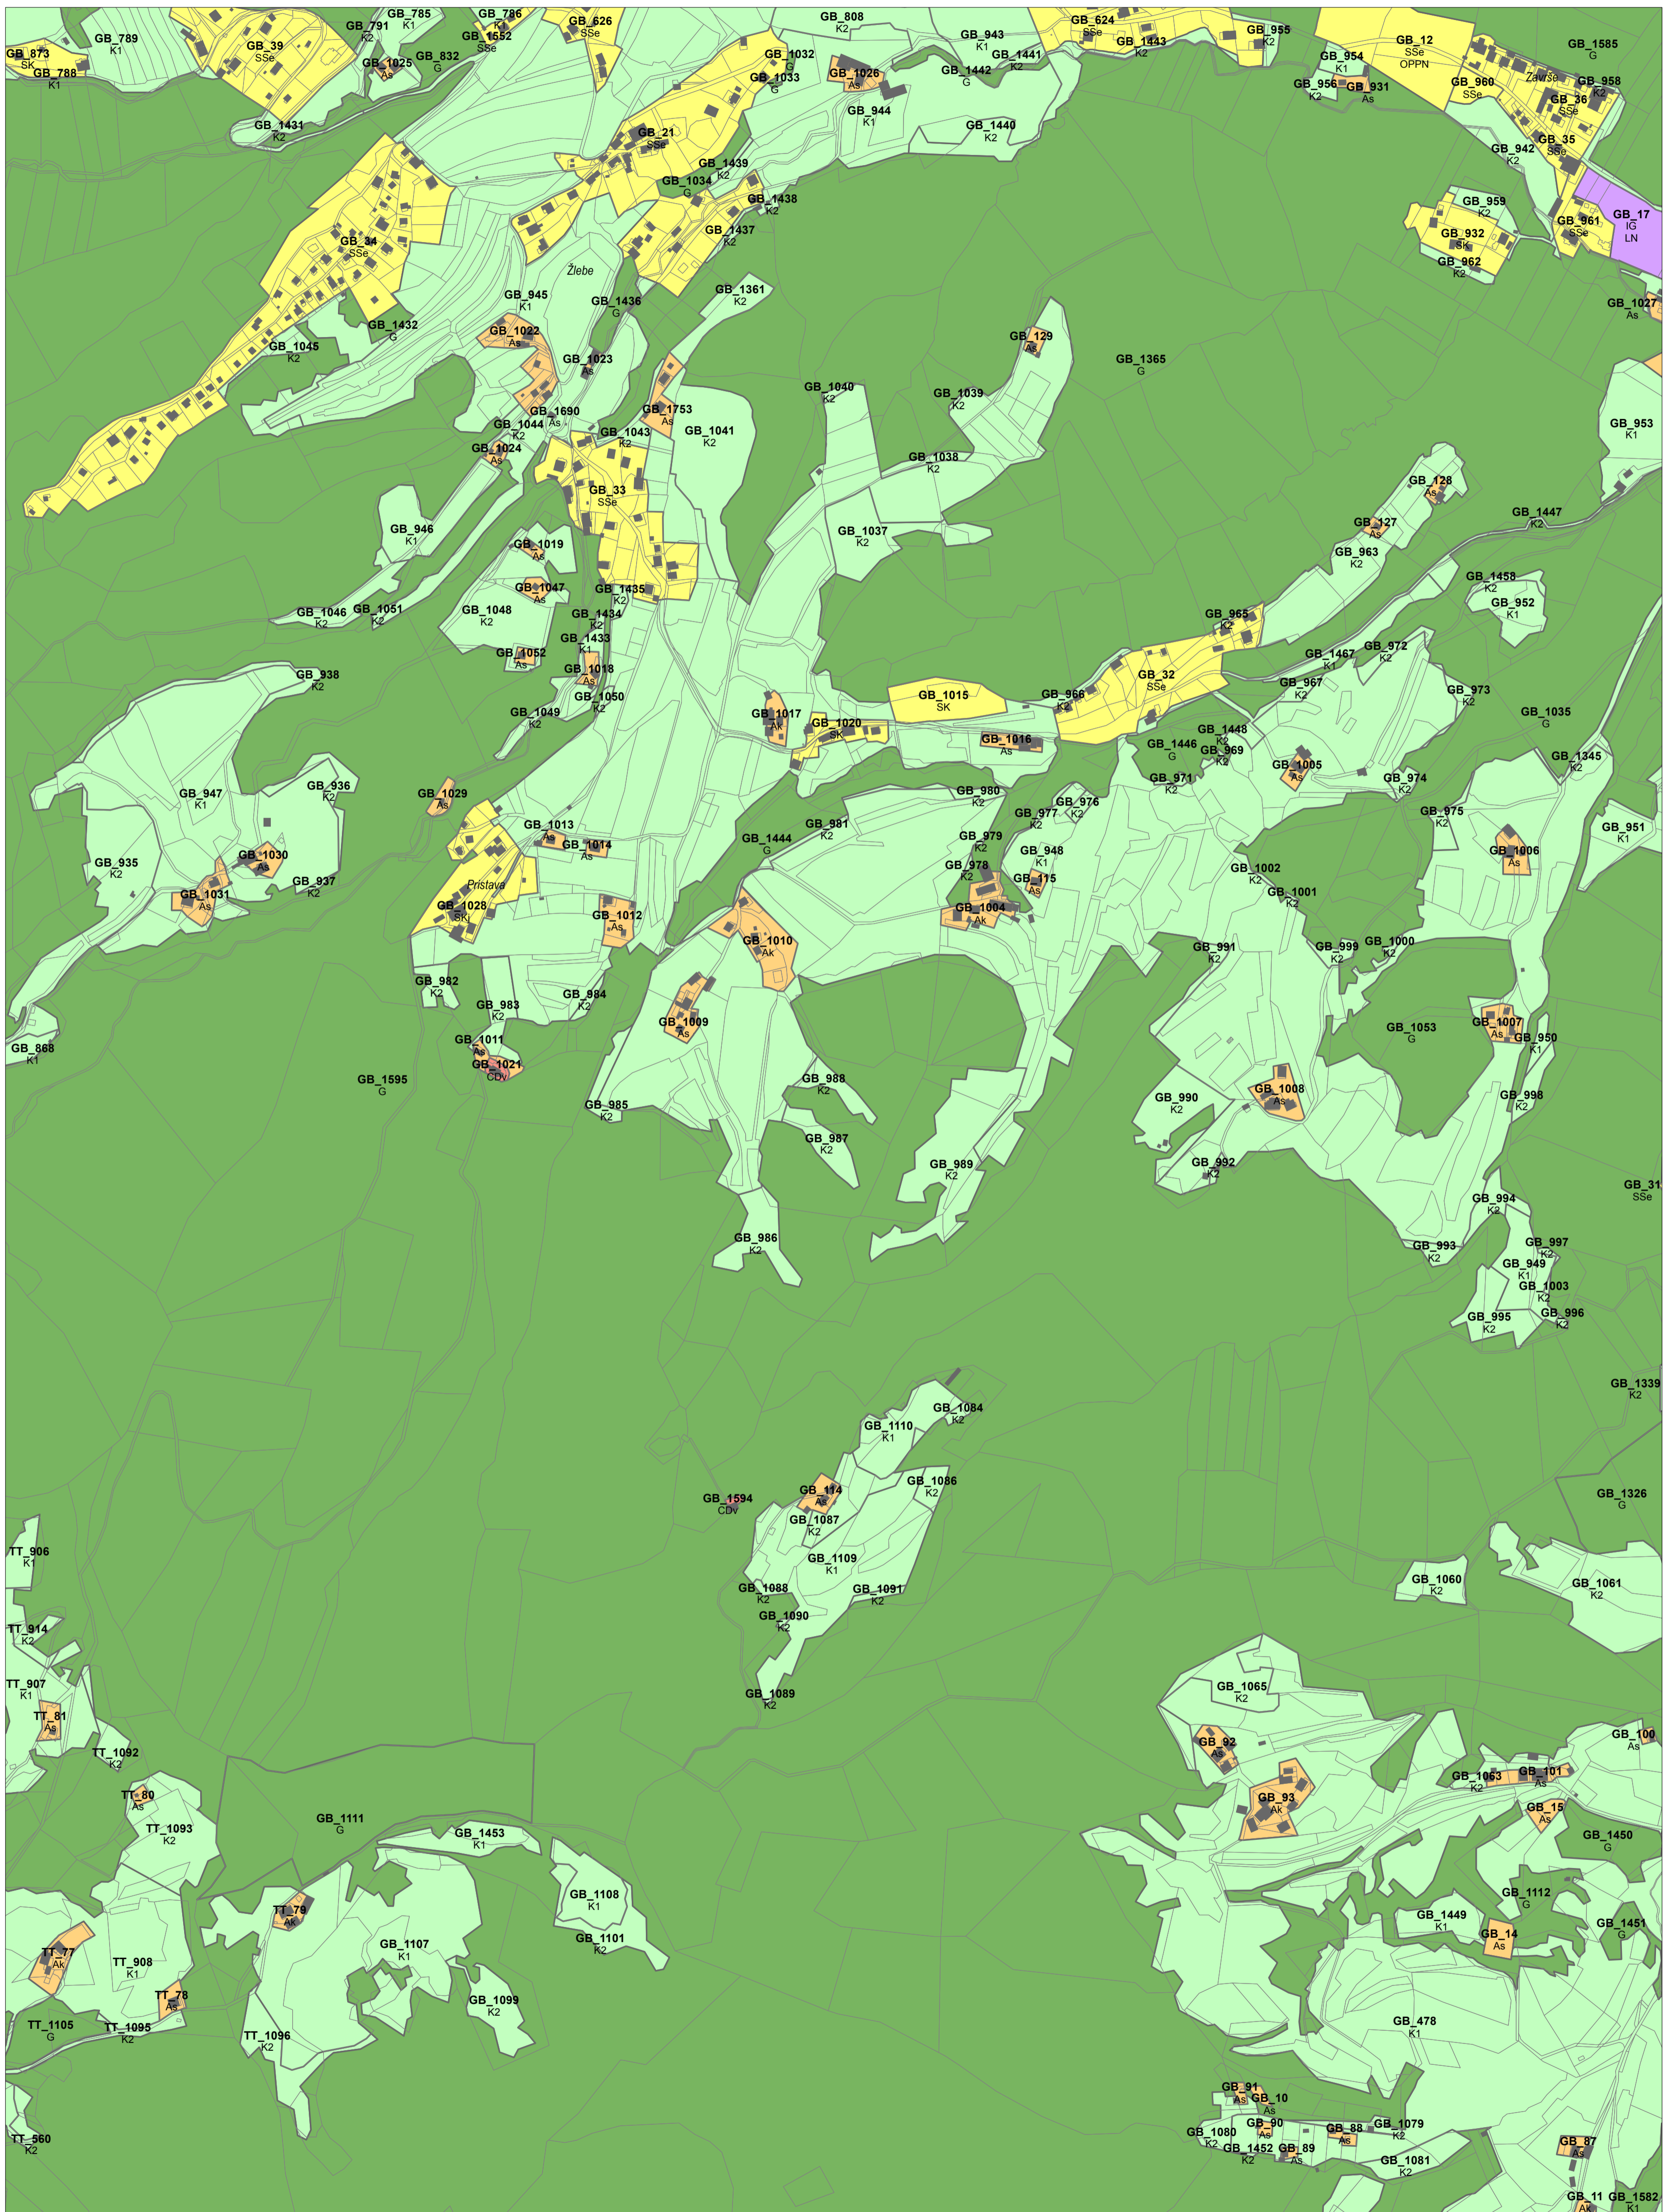

OBČINA MEDVODE D2550

Podloga: Digitalni katastrski načrt, 2013, GURS

M = 1 : 5000

OBČINA MEDVODE E2541

0 50m 100m 200m

Podloga: Digitalni katastrski načrt, 2013, GURS

M = 1 : 5000

03

0 50m 100m 200m

Podloga: Digitalni katastrski načrt, 2013, GURS

M = 1 : 5000

0 50m 100m 200m

Podloga: Digitalni katastrski načrt, 2013, GURS

M = 1 : 5000

OBČINA MEDVODE D2418

Podloga: Digitalni katastrski načrt, 2013, GURS

M = 1 : 5000

0 50m 100m 200m

Podloga: Digitalni katastrski načrt, 2013, GURS

M = 1 : 5000

12

OBČINA MEDVODE E2412

0 50m 100m 200m

Podloga: Digitalni katastrski načrt, 2013, GURS

M = 1 : 5000

0 50m 100m 200m

Podloga: Digitalni katastrski načrt, 2013, GURS

M = 1 : 5000

OBČINA MEDVODE D2430

Podloga: Digitalni katastrski načrt, 2013, GURS

M = 1 : 5000

0 50m 100m 200m